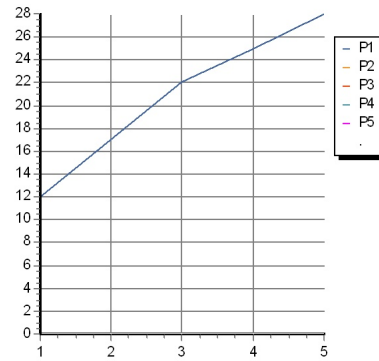

ZXS090

Esplosi / Exploded

ZXS

ZXS090 Portate / Flowrates (lt/min)

PRESSIONE PRESSURE	1 BAR	2 BAR	3 BAR	4 BAR	5 BAR
USCITA PRIMARIA PRIMARY OUTLET <i>P1</i>	12	17	22	25	28
<i>P2</i>					
<i>P3</i>					
<i>P4</i>					
<i>P5</i>					

ZXS

ZXS090 Pesì e Misure / Weights and Sizes

Peso (Kg) Weight (lb)	2,98 (Kg)	6,569708 (lb)
Volume (dc3) - (in3)	7,5 (dc3)	0,000458 (in3)
h (mm) - (in)	90 (mm)	3,543309 (in)
L1 (mm) - (in)	250 (mm)	9,842525 (in)
L2 (mm) - (in)	333 (mm)	13,1102433 (in)