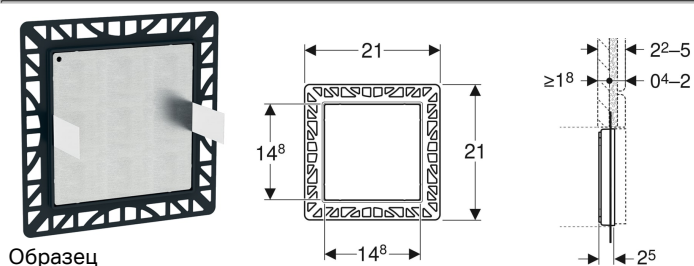

Защитная крышка Geberit заподлицо, для смесителей для раковин с функциональным блоком для скрытого монтажа

Цели применения

- Для облицовки окна технического обслуживания на водоразборных кранах Geberit с функциональным блоком скрытого монтажа
- Для индивидуального оформления ванной комнаты
- Для объемных облицованных поверхностей
- Для облицовки толщиной ≥ 18 мм
- Для облицовки плиткой 4–20 мм

Характеристики

- Подготовка поверхности и укомплектование осуществляются покупателем
- Встраивание заподлицо
- Защитная крышка не подходит для нанесения штукатурки
- Не совместимо с внутрискрипным сифоном в монтажных элементах Geberit Duofix

Объем поставки

- Монтажная рама
- Несущая пластина

- Крепеж

Заказать дополнительно

- Защитный короб Geberit для защитных крышек заподлицо, для смесителей для раковины с функциональным блоком для скрытого монтажа