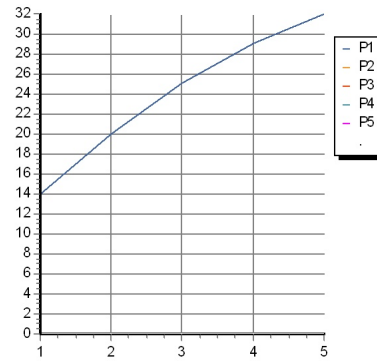

ZXS129

Portate / Flowrates (lt/min)

PRESSIONE PRESSURE	1 BAR	2 BAR	3 BAR	4 BAR	5 BAR
USCITA PRIMARIA PRIMARY OUTLET <i>P1</i>	14	20	25	29	32
<i>P2</i>					
<i>P3</i>					
<i>P4</i>					
<i>P5</i>					

ZXS

ZXS129

Pesi e Misure / Weights and Sizes

Peso (Kg) Weight (lb)	0,198 (Kg)	0,4365108 (lb)
Volume (dc3) - (in3)	0,91 (dc3)	0,000056 (in3)
h (mm) - (in)	66 (mm)	2,5984266 (in)
L1 (mm) - (in)	111 (mm)	4,3700811 (in)
L2 (mm) - (in)	123 (mm)	4,8425223 (in)