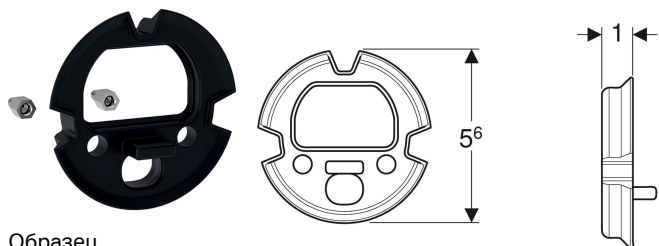

**Комплект уплотнений Geberit для электронных смесителей для раковины, настенный монтаж, с функциональным блоком для скрытого монтажа**

Образец

**Цели применения**

- Для герметизации настенного монтажа смесителей для раковин Geberit Piave и Brenta, настенный монтаж, с функциональным блоком для скрытого монтажа

**Объем поставки**

- Уплотнение

- Для защиты от брызг воды

**Характеристики**

- Возможна степень защиты IPx5

- Крепеж

**Арт. №**

116.422.00.1 Новый