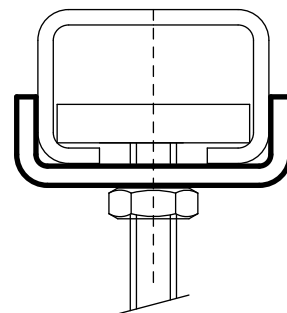

## BIS Шайбы (U-образные)

(G 30 85)

монтаж в профиле BIS RapidRail®

### Свойства и преимущества

- предотвращает разгибание профиля
- для большей стабильности конструкции
- Арт. № 65350XX: подходит для WM0
- Арт. № 65351XX: подходит для WM1, 15, 2, 30, 35
- оцинковка: по методу Сендимира
- материал: сталь

Арт. №	L	B	H	d1	Тип	Уп.мин	Уп.макс
		(мм)	(мм)	(мм)			
6535008	25 mm	28,0	10,5	Ø 9,0	WM0	50	250
6535010	25 mm	28,0	10,5	Ø 11,0	WM0	50	250
6535109	25 mm	30,5	9,0	Ø 9,0	WM1 - 35	50	250
6535110	25 mm	30,5	9,0	Ø 10,5	WM1 - 35	50	250
6535112	25 mm	30,5	9,0	Ø 12,5	WM1 - 35	50	250