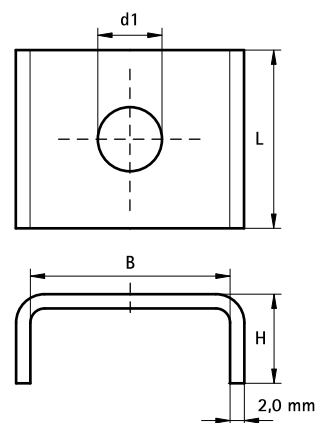

## BIS Шайбы (U-образные)

(G 30 85)

монтаж в профиле BIS RapidRail®

### Свойства и преимущества

- предотвращает разгибание профиля
- для большей стабильности конструкции
- Арт. № 65350XX: подходит для WM0
- Арт. № 65351XX: подходит для WM1, 15, 2, 30, 35
- оцинковка: по методу Сендимира
- материал: сталь

Арт. №	L	B	H	d1	Тип	Уп.мин	Уп.макс
		(мм)	(мм)	(мм)			
6535008	25 mm	28,0	10,5	Ø 9,0	WM0	50	250
6535010	25 mm	28,0	10,5	Ø 11,0	WM0	50	250
6535109	25 mm	30,5	9,0	Ø 9,0	WM1 - 35	50	250
6535110	25 mm	30,5	9,0	Ø 10,5	WM1 - 35	50	250
6535112	25 mm	30,5	9,0	Ø 12,5	WM1 - 35	50	250