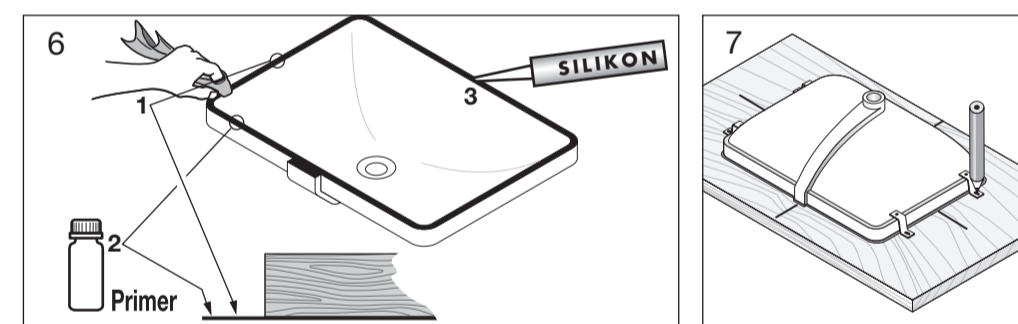

Einbau Holz
Montage bois
Montaggio su piano in legno
Wooden inset

LAUFEN

Laufen Bathrooms AG
Wahlenstrasse 46
CH-4242 Laufen, Switzerland
www.laufen.com

DE/FR/IT/EN/ES/NL/CS/LT/PL/HU/RU/BG

10/06/13 8.9815.5.000.000.1 KFA