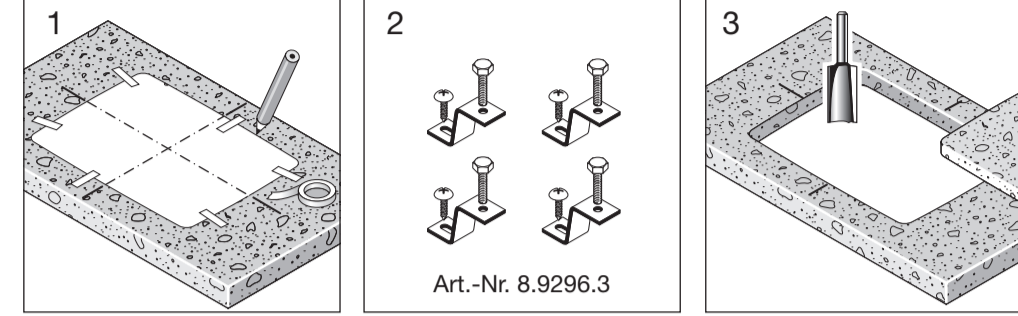

LAUFEN

Living City

8.1243.2/4

Einbau-Waschtisch
Basin à insérer
Lavabo da incasso sorrapiano
Drop-in basin
Lavabo empotrable
Inbouwwasafel
Vestavěný umývací stůl
Įmontuotas praustuvas
Umywalka do zabudowy
Beépített mosdóasztal
Встроенный умывальник
Плот за міене за вграждане
Шаблон

8.9815.5

Schablone
Gabarit
Sagoma
Template
Plantilla
Sjabloon
Šablona
Šablonas
Szablon
Sablon
Лекало
Шаблон

Einbau Stein/Marmor/Glas
Montage pierre naturelle/marbre/verre
Montaggio su piani in pietra/marmo/vetro
Stone/marble/glass inset