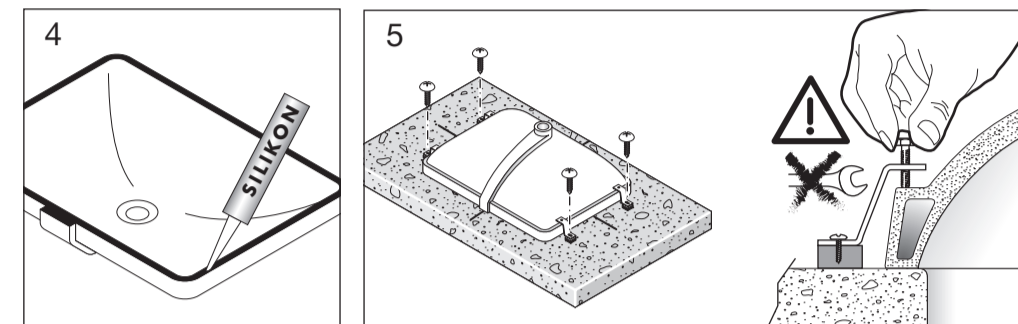

LAUFEN

Living City

8.1243.2/4

Einbau-Waschtisch
Basin à insérer
Lavabo da incasso sorrapiano
Drop-in basin
Lavabo empotrable
Inbouwwasafel
Vestavěný umývací stůl
Įmontuotas praustuvas
Umywalka do zabudowy
Beépített mosdóasztal
Встроенный умывальник
Плот за міене за вграждане
Шаблон

8.9815.5

Schablone
Gabarit
Sagoma
Template
Plantilla
Sjabloon
Šablona
Šablonas
Szablon
Sablon
Лекало
Шаблон

Einbau Stein/Marmor/Glas
Montage pierre naturelle/marbre/verre
Montaggio su piani in pietra/marmo/vetro
Stone/marble/glass inset