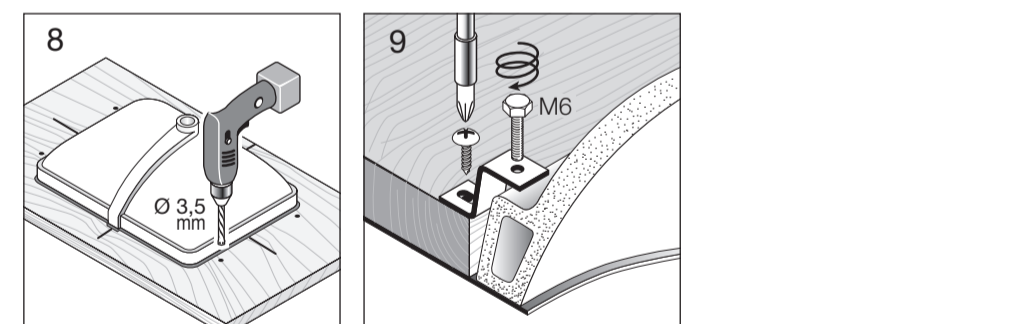

Einbau Holz
Montage bois
Montaggio su piano in legno
Wooden inset

LAUFEN

Laufen Bathrooms AG
Wahlenstrasse 46
CH-4242 Laufen, Switzerland
www.laufen.com

DE/FR/IT/EN/ES/NL/CS/LT/PL/HU/RU/BG

10/06/13 8.9815.5.000.000.1 KFA