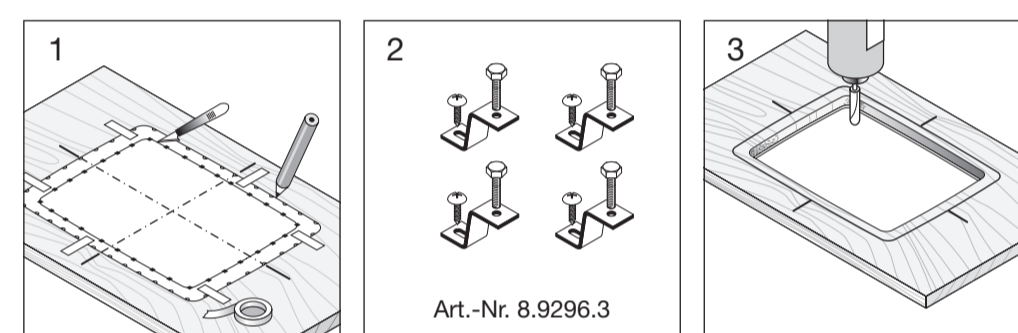

Einbau Holz
Montage bois
Montaggio su piano in legno
Wooden inset

LAUFEN

Laufen Bathrooms AG
Wahlenstrasse 46
CH-4242 Laufen, Switzerland
www.laufen.com

DE/FR/IT/EN/ES/NL/CS/LT/PL/HU/RU/BG

10/06/13 8.9815.5.000.000.1 KFA