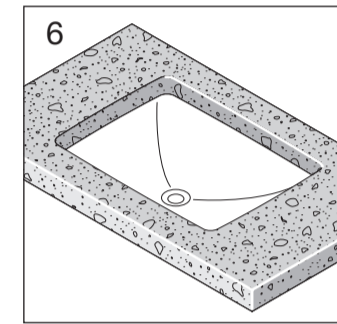

LAUFEN

Living City

8.1243.2/4

Einbau-Waschtisch
Basin à insérer
Lavabo da incasso sorrapiano
Drop-in basin
Lavabo empotrable
Inbouwwasafel
Vestavěný umývací stůl
Įmontuotas praustuvas
Umywalka do zabudowy
Beépített mosdóasztal
Встроенный умывальник
Плот за міене за вграждане
Шаблон

8.9815.5

Schablone
Gabarit
Sagoma
Template
Plantilla
Sjabloon
Šablona
Šablonas
Szablon
Sablon
Лекало
Шаблон

Einbau Stein/Marmor/Glas
Montage pierre naturelle/marbre/verre
Montaggio su piani in pietra/marmo/vetro
Stone/marble/glass inset