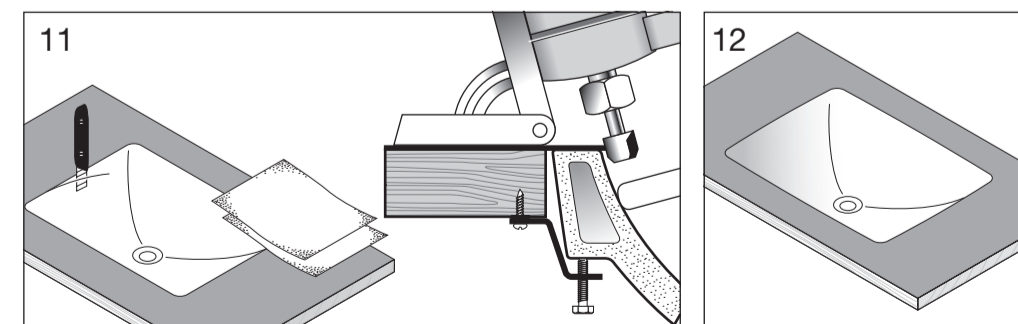

Einbau Holz
Montage bois
Montaggio su piano in legno
Wooden inset

LAUFEN

Laufen Bathrooms AG
Wahlenstrasse 46
CH-4242 Laufen, Switzerland
www.laufen.com

DE/FR/IT/EN/ES/NL/CS/LT/PL/HU/RU/BG

10/06/13 8.9815.5.000.000.1 KFA