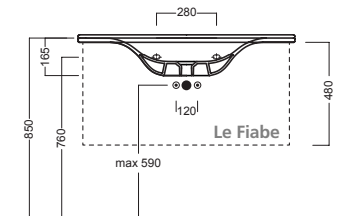

BG BIANCO SPATOLATO
WHITE 'CEMENT EFFECT'
GRIGIO SPATOLATO
GREY 'CEMENT EFFECT'

BK BIANCO SPATOLATO
WHITE 'CEMENT EFFECT'
TEAK

DISEGNO TECNICO TECHNICAL DESIGN

con sifone salvaspazio - with space saver trap Y1M5