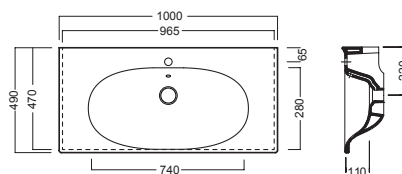

DISEGNO TECNICO TECHNICAL DESIGN

con sifone salvaspazio - with space saver trap Y1M5