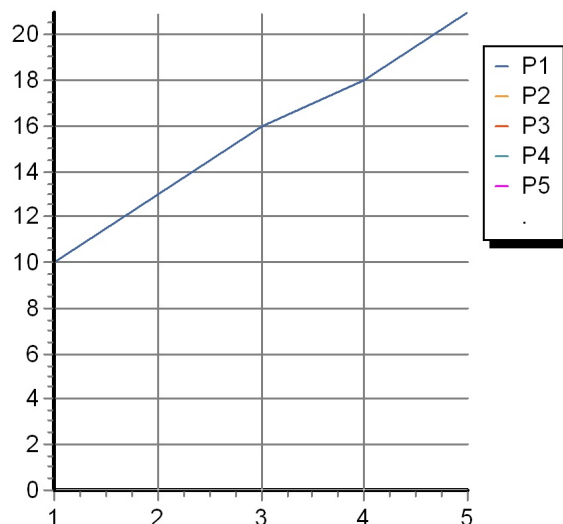

Esplosi / Exploded

ELFO

Z27316

Portate / Flowrates (lt/min)

PRESSIONE PRESSURE	1 BAR	2 BAR	3 BAR	4 BAR	5 BAR
<i>P1</i> BIDET BIDET	10	13	16	18	21
<i>P2</i>					
<i>P3</i>					
<i>P4</i>					
<i>P5</i>					

ELFO

Z27316

Pesi e Misure / Weights and Sizes

Peso (Kg) Weight (lb)	1,726 (Kg)	3,8051396 (lb)
Volume (dc3) - (in3)	4,05 (dc3)	0,000247 (in3)
h (mm) - (in)	70 (mm)	2,755907 (in)
L1 (mm) - (in)	150 (mm)	5,905515 (in)
L2 (mm) - (in)	385 (mm)	15,1574885 (in)