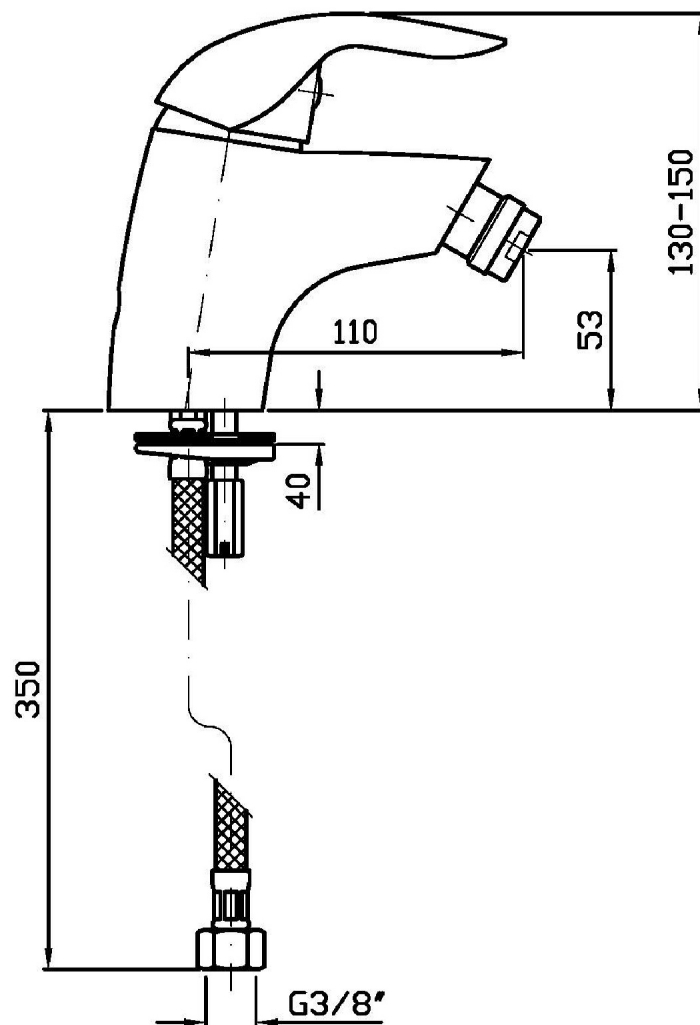

Single lever bidet mixer with aerator, flexible pipes, without pop-up waste.

Finiture / Finishes

Cromo / Chrome

ELFO

Z27316

Disegno Complessivo / Overall Drawing

ELFO

Z27316

Esplosi / Exploded

ELFO

Z27316

Portate / Flowrates (lt/min)

PRESSIONE PRESSURE	1 BAR	2 BAR	3 BAR	4 BAR	5 BAR
<i>P1</i> BIDET BIDET	10	13	16	18	21
<i>P2</i>					
<i>P3</i>					
<i>P4</i>					
<i>P5</i>					

ELFO

Z27316

Pesi e Misure / Weights and Sizes

Peso (Kg) Weight (lb)	1,726 (Kg)	3,8051396 (lb)
Volume (dc3) - (in3)	4,05 (dc3)	0,000247 (in3)
h (mm) - (in)	70 (mm)	2,755907 (in)
L1 (mm) - (in)	150 (mm)	5,905515 (in)
L2 (mm) - (in)	385 (mm)	15,1574885 (in)