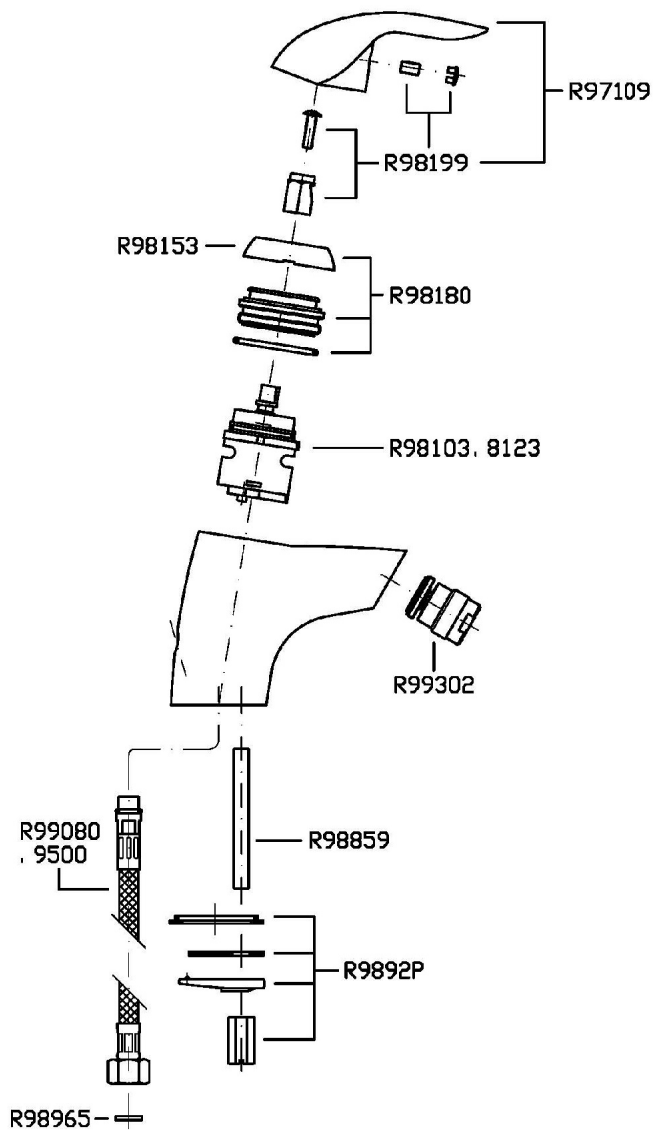

Single lever bidet mixer with aerator, flexible pipes, without pop-up waste.

Finiture / Finishes

Cromo / Chrome

ELFO

Z27316

Disegno Complessivo / Overall Drawing

ELFO

Z27316

Esplosi / Exploded

ELFO

Z27316

Portate / Flowrates (lt/min)

PRESSIONE PRESSURE	1 BAR	2 BAR	3 BAR	4 BAR	5 BAR
<i>P1</i> BIDET BIDET	10	13	16	18	21
<i>P2</i>					
<i>P3</i>					
<i>P4</i>					
<i>P5</i>					

ELFO

Z27316

Pesi e Misure / Weights and Sizes

Peso (Kg) Weight (lb)	1,726 (Kg)	3,8051396 (lb)
Volume (dc3) - (in3)	4,05 (dc3)	0,000247 (in3)
h (mm) - (in)	70 (mm)	2,755907 (in)
L1 (mm) - (in)	150 (mm)	5,905515 (in)
L2 (mm) - (in)	385 (mm)	15,1574885 (in)