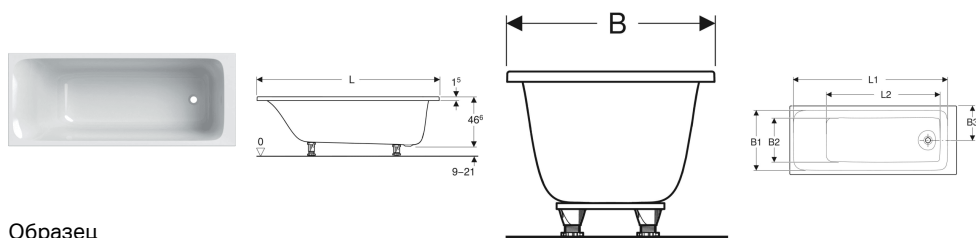

Прямоугольная ванна Geberit Tawa, тонкое исполнение, с ножками

Образец

Цели применения

- Для санузлов в частных квартирах/домах и гостиницах
- Для монтажа с ножками ванн или держателями ванн

Характеристики

- Прямоугольная

- Тонкая кромка
- Сток на окончании основания
- Сливное отверстие \varnothing 52 мм

Технические характеристики

Материал | Сантехнический акрил

Объем поставки

- Ванна
- Комплект ножек

Арт. №	Цвет / поверхность	L	L1	L2	B	B1	B2	B3	H	Общий объем	
554.120.01.1	Белый / Глянцевый	170 см	157.7 см	116.2 см	70 см	61.4 см	46.5 см	35 см	46.6 см	213 л	Новый
554.121.01.1	Белый / Глянцевый	170 см	157.7 см	116.2 см	75 см	66.4 см	51.5 см	37.5 см	46.6 см	234 л	Новый
554.122.01.1	Белый / Глянцевый	180 см	167.7 см	126.3 см	80 см	71.4 см	56.5 см	40 см	46.6 см	273 л	Новый