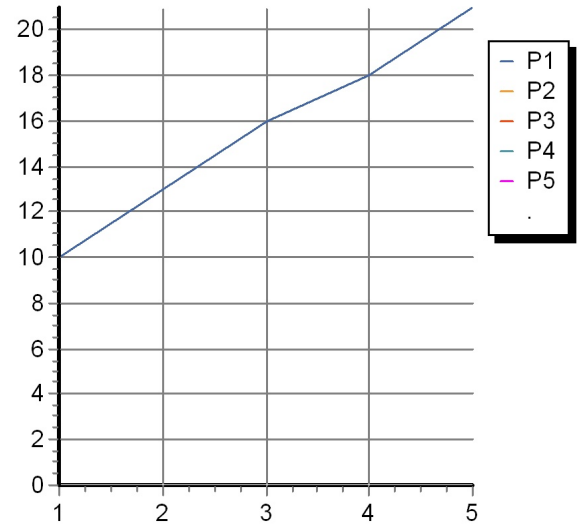

Esplosi / Exploded

ELFO

Z27226

Portate / Flowrates (lt/min)

PRESSIONE PRESSURE	1 BAR	2 BAR	3 BAR	4 BAR	5 BAR
LAVABO BASIN	10	13	16	18	21
P1					
P2					
P3					
P4					
P5					

ELFO

Z27226

Pesi e Misure / Weights and Sizes

Peso (Kg) Weight (lb)	1,7 (Kg)	3,74782 (lb)
Volume (dc3) - (in3)	4,05 (dc3)	0,000247 (in3)
h (mm) - (in)	70 (mm)	2,755907 (in)
L1 (mm) - (in)	150 (mm)	5,905515 (in)
L2 (mm) - (in)	385 (mm)	15,1574885 (in)