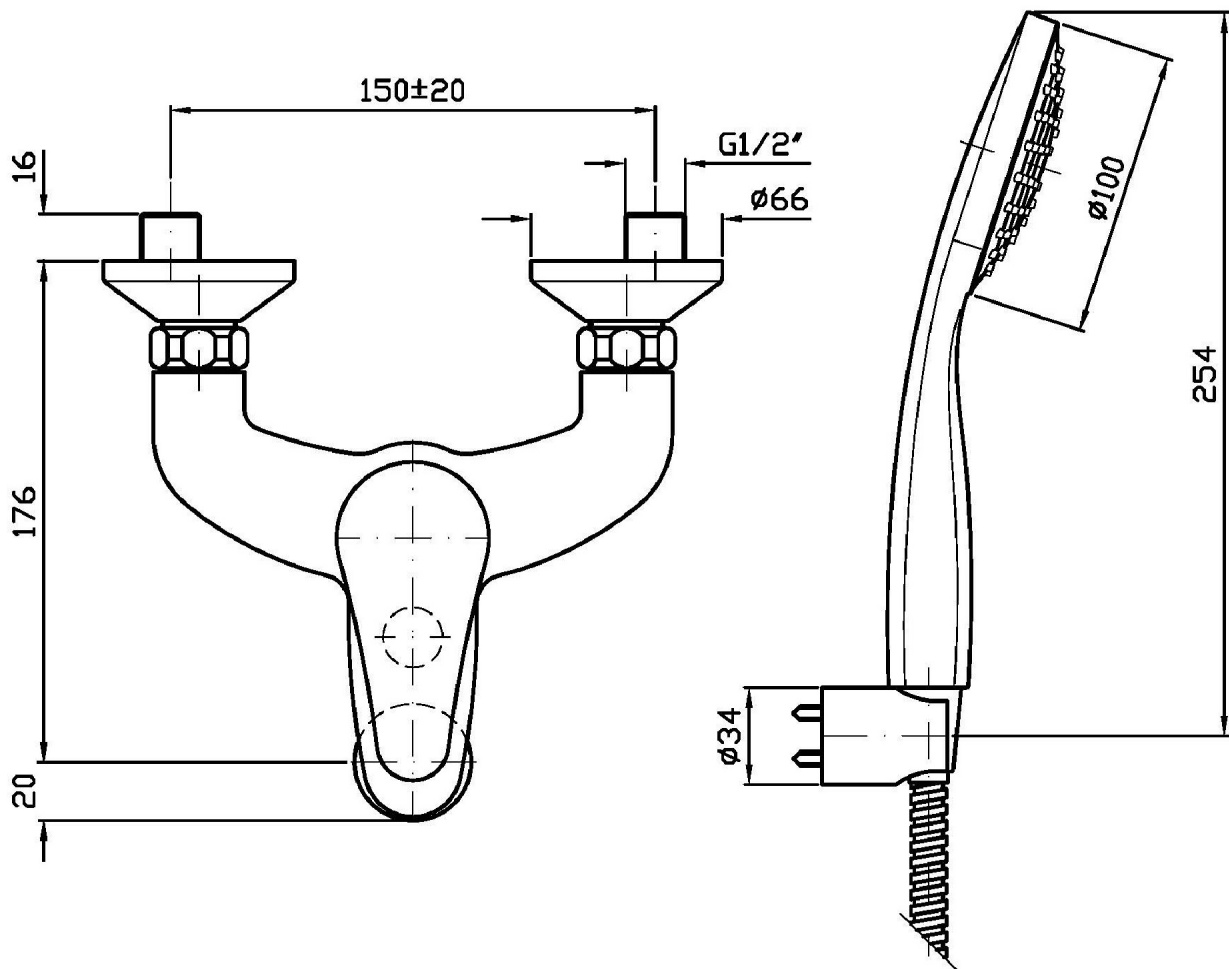

ELFO

Z27175

Miscelatore monocomando vasca-doccia esterno. / Exposed single lever bath-shower mixer.

Miscelatore monocomando vasca-doccia esterno, deviatore-rompigetto, doccia Z94717.C, duplex, flessibile da 1500 mm.

Exposed single lever bath-shower mixer with antispash diverter, handshower Z94717.C, spray support, shower hose 1500 mm.

Finiture / Finishes

Cromo / Chrome

ELFO

Z27175

Disegno Complessivo / Overall Drawing

Z27175 Portate / Flowrates (lt/min)

PRESSIONE PRESSURE	1 BAR	2 BAR	3 BAR	4 BAR	5 BAR
BOCCA VASCA WALL SPOUT <i>P1</i>	10	18	22	24	27
<i>P2</i>					
<i>P3</i>					
<i>P4</i>					
<i>P5</i>					

ELFO

Z27175 Pesì e Misure / Weights and Sizes

Peso (Kg) Weight (lb)	2,9 (Kg)	6,39334 (lb)
Volume (dc3) - (in3)	5,86 (dc3)	0,000358 (in3)
h (mm) - (in)	150 (mm)	5,905515 (in)
L1 (mm) - (in)	195 (mm)	7,6771695 (in)
L2 (mm) - (in)	200 (mm)	7,87402 (in)