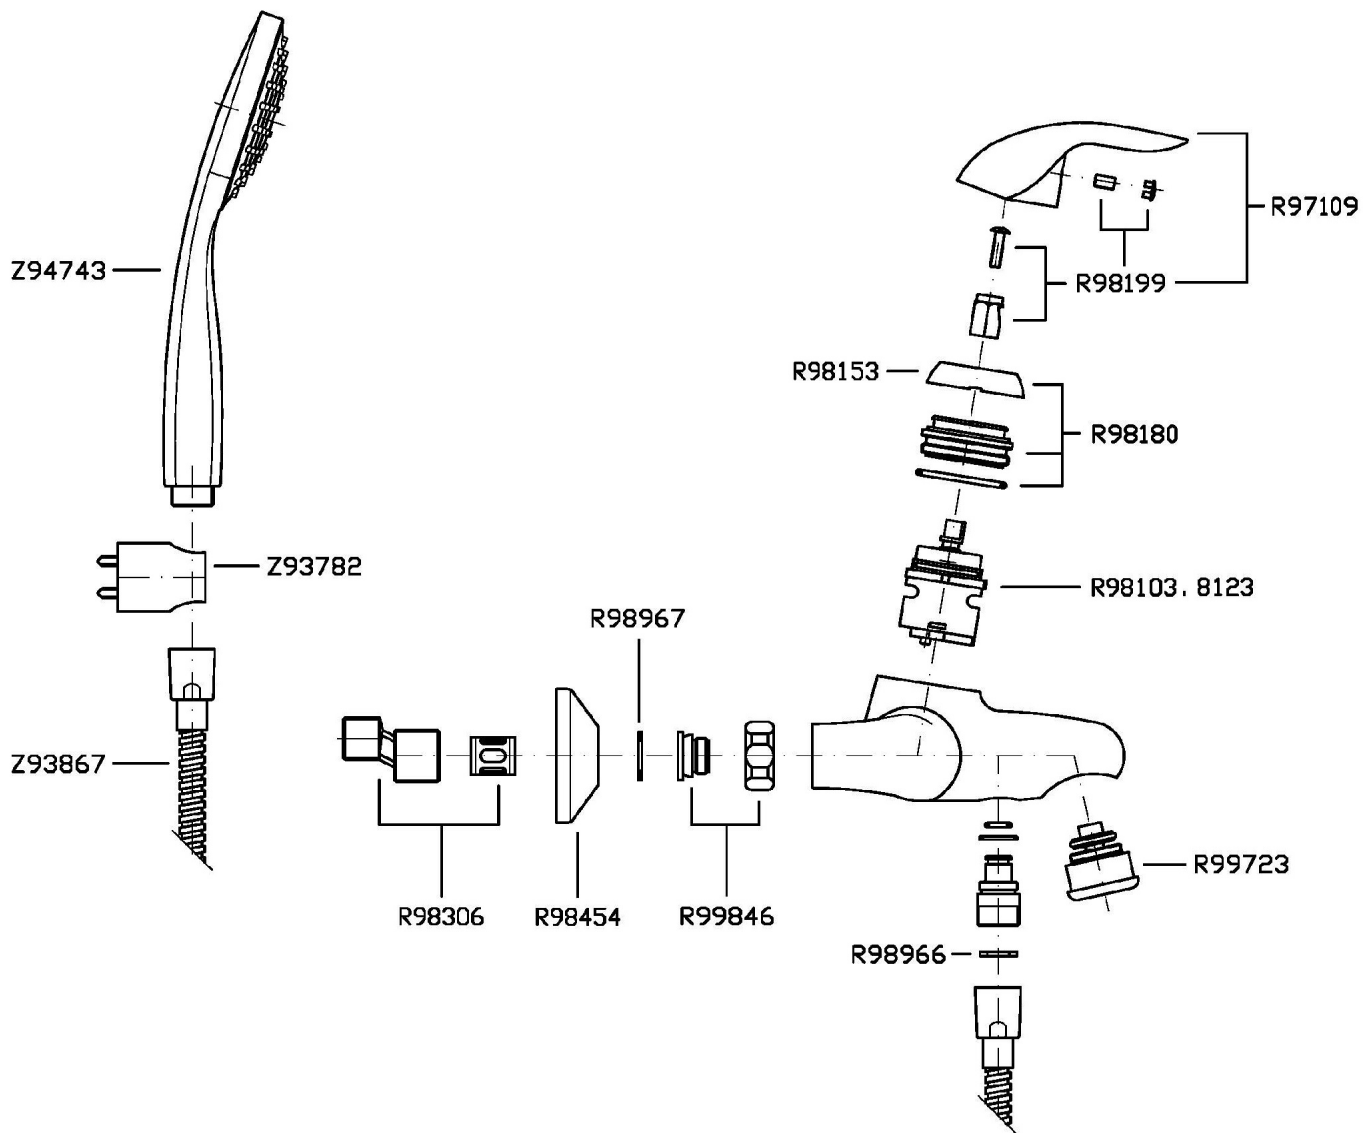

ELFO

Z27175

Esplosi / Exploded