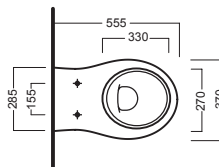

Y1CF01
Curva tecnica speciale ad "L" tagliabile
Cut to size special PVC "L" trap convertor

YXME01
Curva tecnica speciale tagliabile
Cut to size special PVC "s" trap convertor

YP6401
raccordo scarico parete
PVC wall connected

Y1CE01
Raccordo eccentrico per ingresso acqua (±15)
Eccentric pipe for water inlet (±15)

Y1PJ01
Raccordo eccentrico per scarico Wc
Eccentric pipe for wc outlet

YXWW01
sedile frenato
soft close seat cover

YXWX01
sedile
seat cover

A0Y7A801 (BI-White)
Piletta in CERAMICA con tappo "Up & Down" Ø 71 mm
CERAMIC drain siphon with "Up & Down" cap Ø 71 mm

YXMQ01 (BI-White)
Piletta universale "Up & Down" / Scarico Libero con tappo Ø 63 mm
Universal "Free outlet" / "Up & Down" drain siphon with cap Ø 63 mm

DISEGNO TECNICO TECHNICAL DESIGN

vedi sequenza di montaggio see installation sequence

** 235mm Con Raccordo eccentrico per scarico Wc Y1PJ
235mm With eccentric pipe for wc outlet Y1PJ

OPEN BIDET