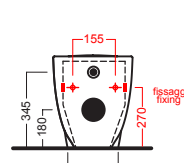

Y1CF01
Curva tecnica speciale ad "L" tagliabile
Cut to size special PVC "L" trap convertor

YXME01
Curva tecnica speciale tagliabile
Cut to size special PVC "s" trap convertor

YP6401
raccordo scarico parete
PVC wall connected

Y1CE01
Raccordo eccentrico per ingresso acqua (±15)
Eccentric pipe for water inlet (±15)

Y1PJ01
Raccordo eccentrico per scarico Wc
Eccentric pipe for wc outlet

YXWW01
sedile frenato
soft close seat cover

YXWX01
sedile
seat cover

A0Y7A801 (BI-White)
Piletta in CERAMICA con tappo "Up & Down" Ø 71 mm
CERAMIC drain siphon with "Up & Down" cap Ø 71 mm

YXMQ01 (BI-White)
Piletta universale "Up & Down" / Scarico Libero con tappo Ø 63 mm
Universal "Free outlet" / "Up & Down" drain siphon with cap Ø 63 mm

DISEGNO TECNICO TECHNICAL DESIGN

vedi sequenza di montaggio see installation sequence

** 235mm Con Raccordo eccentrico per scarico Wc Y1PJ
235mm With eccentric pipe for wc outlet Y1PJ

OPEN BIDET