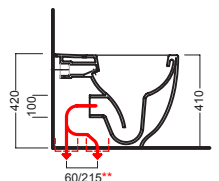

Y1CF01
Curva tecnica speciale ad "L" tagliabile
Cut to size special PVC "L" trap convertor

YXME01
Curva tecnica speciale tagliabile
Cut to size special PVC "s" trap convertor

YP6401
raccordo scarico parete
PVC wall connected

Y1CE01
Raccordo eccentrico per ingresso acqua (±15)
Eccentric pipe for water inlet (±15)

Y1PJ01
Raccordo eccentrico per scarico Wc
Eccentric pipe for wc outlet

YXWW01
sedile frenato
soft close seat cover

YXWX01
sedile
seat cover

A0Y7A801 (BI-White)
Piletta in CERAMICA con tappo "Up & Down" Ø 71 mm
CERAMIC drain siphon with "Up & Down" cap Ø 71 mm

YXMQ01 (BI-White)
Piletta universale "Up & Down" / Scarico Libero con tappo Ø 63 mm
Universal "Free outlet" / "Up & Down" drain siphon with cap Ø 63 mm

DISEGNO TECNICO TECHNICAL DESIGN

vedi sequenza di montaggio see installation sequence

** 235mm Con Raccordo eccentrico per scarico Wc Y1PJ
235mm With eccentric pipe for wc outlet Y1PJ

OPEN BIDET