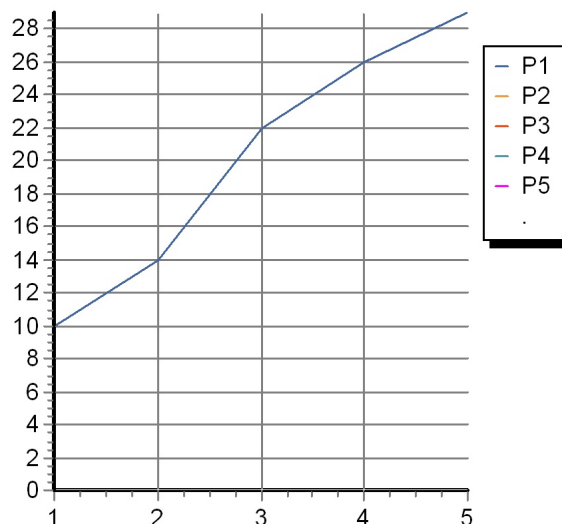

## ELFO

Z27075

Portate / Flowrates (lt/min)

PRESSIONE PRESSURE	1 BAR	2 BAR	3 BAR	4 BAR	5 BAR
2 RUBINETTO APERTI 2 STOP VALVES OPEN <i>P1</i>	10	14	22	26	29
<i>P2</i>					
<i>P3</i>					
<i>P4</i>					
<i>P5</i>					