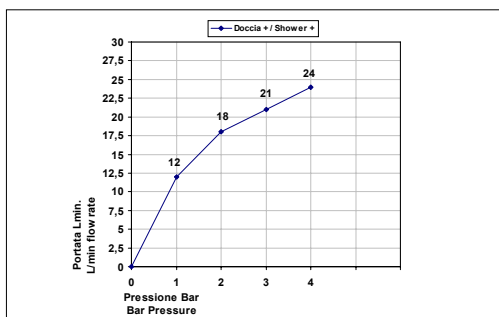

Pressione dinamica minima di utilizzo 0,5 bar.
Minimum dynamic pressure of use: 0,5 Bar.

Cod. 14809_PR
COLONNE DOCCIA

Colonna doccia con presa acqua
a muro bassa.

Shower column
with low wall water connection