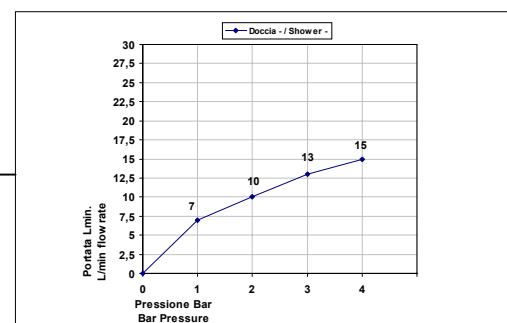

Pressione dinamica minima di utilizzo 0,5 bar.
Minimum dynamic pressure of use: 0,5 Bar.

Cod. 14809_PR
COLONNE DOCCIA

Colonna doccia con presa acqua
a muro bassa.

Shower column
with low wall water connection