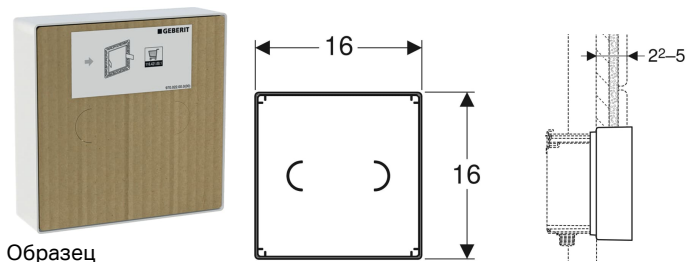

Защитный короб Geberit для защитных крышек заподлицо, для смесителей для раковины с функциональным блоком для скрытого монтажа

Цели применения

- Для защитной крышки Geberit заподлицо, для смесителей для раковин с функциональным блоком для скрытого монтажа
- Для облицовки 22–50 мм

Характеристики

- Не совместимо с внутрискрипным сифоном в монтажных элементах Geberit Duofix

Объем поставки

- Защитная крышка

- Крепеж

Заказать дополнительно

- Защитная крышка Geberit заподлицо, для смесителей для раковин с функциональным блоком для скрытого монтажа