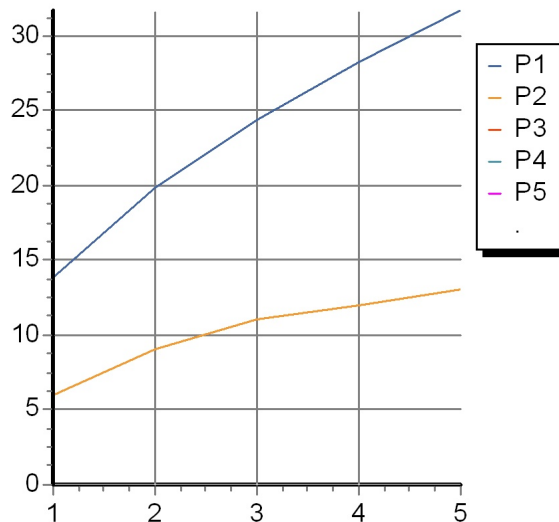

### ZXS139 Portate / Flowrates (lt/min)

PRESSIONE PRESSURE	1 BAR	2 BAR	3 BAR	4 BAR	5 BAR
<i>P1</i> BOCCA VASCA WALL SPOUT	13,8	19,9	24,4	28,3	31,7
<i>P2</i> DOCCETTA HANDSHOWER	6	9	11	12	13
<i>P3</i>					
<i>P4</i>					
<i>P5</i>					