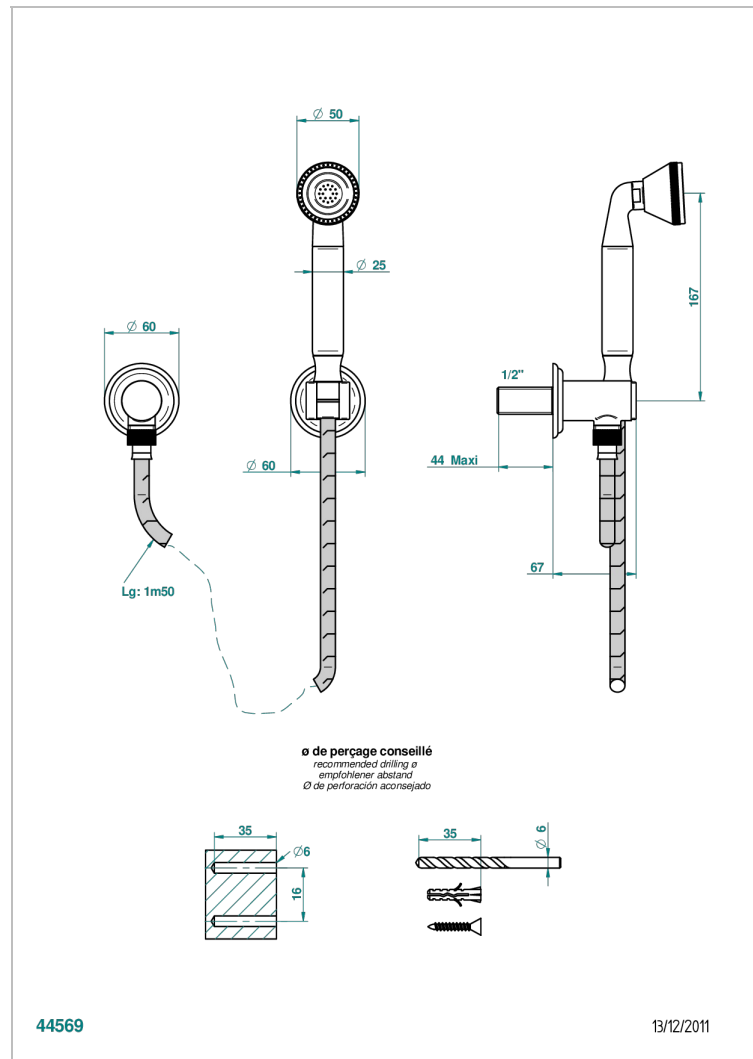

JAIPUR С МАТОВЫМ ХРУСТАЛЕМ

A9B-53

Ручной душ с жесткой струей, шланг 1 м 50 см, держатель и колено 1/2"

THG[®]
PARIS

ХАРАКТЕРИСТИКИ

- Jaipur с матовым хрусталём
- Ручной душ с жесткой струей, шланг 1 м 50 см, держатель и колено 1/2"

ТЕХНИЧЕСКИЕ ХАРАКТЕРИСТИКИ

- Recommandé : 3 bars (max. 5 bars) - Advised : 43,5 psi (max. 72 psi)
- 9,5 l/min à 3 bars (2.5 gpm at 43.5 psi)

ДОСТУПНЫЕ ВАРИАНТЫ ПОКРЫТИЙ

Blush PVD - H62
Graphite PVD - H64
Matt Umber PVD - H67
Matt blush PVD - H60
Matt graphite PVD - H65
Umber PVD - H66

Аранья (чёрный никель) - D24
Бронза - D01
Золото - F01
Матовая красная старинная медь - H07
Матовое золото - F07
Матовое светлое золото - F31

Матовый никель - C01
Матовый хром - C02
Никель - B01
Покрытие PVD бронза - F33
Покрытие PVD золотистый цвет - H52
Покрытие PVD латунь - H49