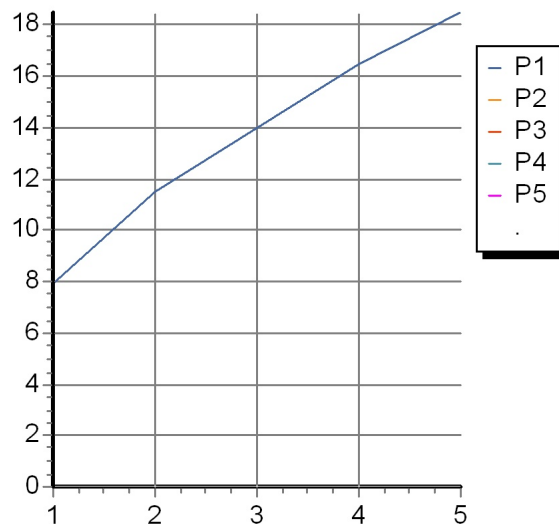

PRESSIONE PRESSURE	1 BAR	2 BAR	3 BAR	4 BAR	5 BAR
1 RUBINETTO APERTO P1 1 TAP OPENED	7,9	11,5	14	16,5	18,5
P2					
P3					
P4					
P5					

ZXS

ZXS076 Pesì e Misure / Weights and Sizes

Peso (Kg) Weight (lb)	1,94 (Kg)	4,276924 (lb)
Volume (dc3) - (in3)	3,43 (dc3)	0,000209 (in3)
h (mm) - (in)	68 (mm)	2,6771668 (in)
L1 (mm) - (in)	168 (mm)	6,6141768 (in)
L2 (mm) - (in)	300 (mm)	11,81103 (in)