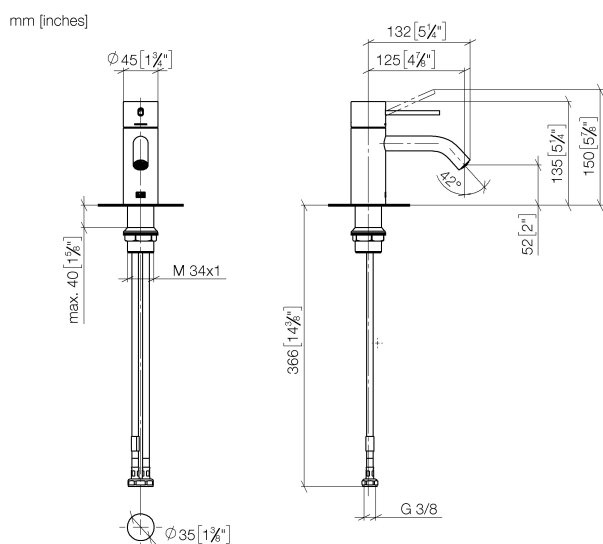

Умывальник - Meta

META SLIM Смеситель для умывальника однорычажный без сливного гарнитура - хром

Артикульный номер: 33 526 662-00

- вылет 125 мм
- неподвижный излив
- круглая обогащенная воздухом струя
- высота смесителя 134 мм
- высота до аэратора 52 мм
- диаметр сверлёного отверстия 35 мм
- 2х напорный шланг М 8 x 1 винченный, испытанный на герметичность
- расход макс. 5,7 л/мин
- не содержит свинца
- Группа смесителей согл. DIN 4109: 1
- (ADA)

хром

размерный чертеж

Все величины в мм / дюймах = мм x 0,0394