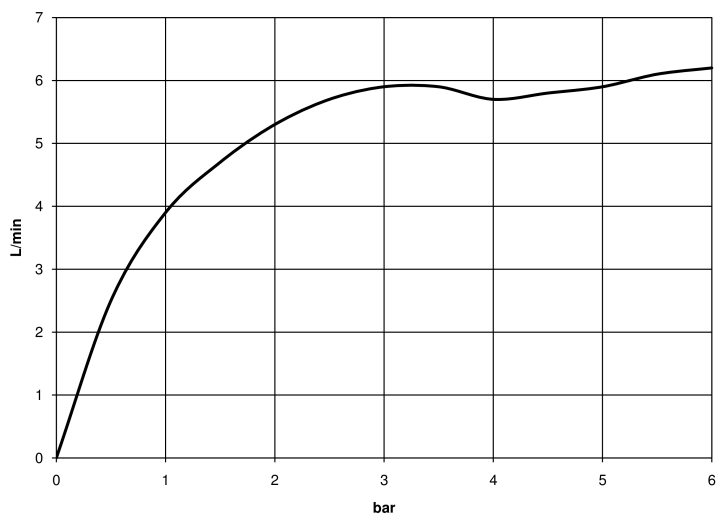

## Умывальник - Meta

**META SLIM** Смеситель для умывальника однорычажный без сливного гарнитура - хром  
 Артикульный номер: 33 526 662-00

- вылет 125 мм
- неподвижный излив
- круглая обогащенная воздухом струя
- высота смесителя 134 мм
- высота до аэратора 52 мм
- диаметр сверлёного отверстия 35 мм
- 2х напорный шланг М 8 х 1 винченный, испытанный на герметичность
- расход макс. 5,7 л/мин
- не содержит свинца
- Группа смесителей согл. DIN 4109: 1
- (ADA)

## размерный чертеж

Все величины в мм / дюймах = мм x 0,0394

Умывальник - Meta

META SLIM Смеситель для умывальника однорычажный без сливного гарнитура - хром

Артикульный номер: 33 526 662-00

график расхода