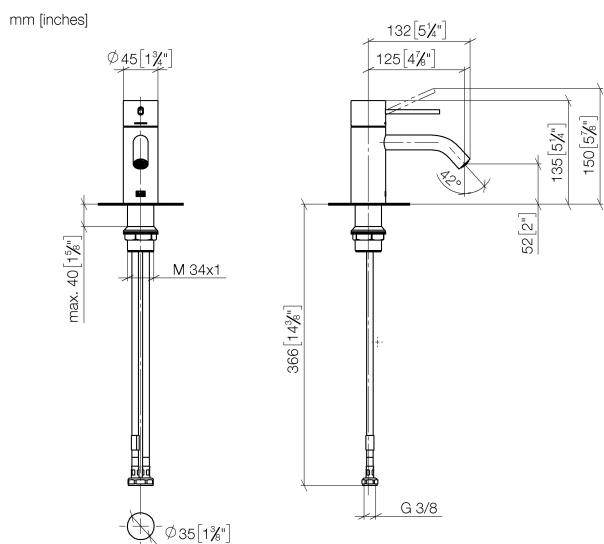

## Умывальник - Meta

**META SLIM** Смеситель для умывальника однорычажный без сливного гарнитура - хром  
 Артикульный номер: 33 526 662-00

- вылет 125 мм
- неподвижный излив
- круглая обогащенная воздухом струя
- высота смесителя 134 мм
- высота до аэратора 52 мм
- диаметр сверлёного отверстия 35 мм
- 2х напорный шланг М 8 х 1 винченный, испытанный на герметичность
- расход макс. 5,7 л/мин
- не содержит свинца
- Группа смесителей согл. DIN 4109: 1
- (ADA)

## размерный чертеж

Все величины в мм / дюймах = мм x 0,0394

Умывальник - Meta

META SLIM Смеситель для умывальника однорычажный без сливного гарнитура - хром

Артикульный номер: 33 526 662-00

график расхода

Умывальник - Meta

META SLIM Смеситель для умывальника однорычажный без сливного гарнитура - хром

Артикульный номер: 33 526 662-00