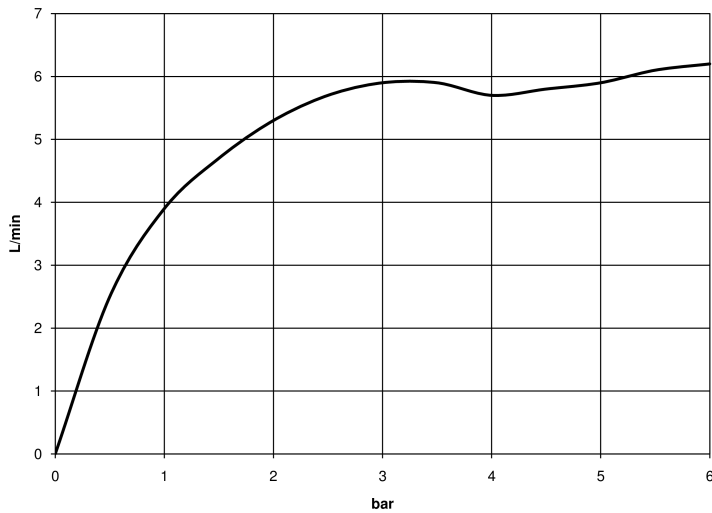

Умывальник - Meta

META SLIM Смеситель для умывальника однорычажный без сливного гарнитура - хром

Артикульный номер: 33 526 662-00

график расхода

Умывальник - Meta

META SLIM Смеситель для умывальника однорычажный без сливного гарнитура - хром

Артикульный номер: 33 526 662-00

Другие варианты поверхностей

платина матовая
33 526 662-06

чёрный матовый
33 526 662-33

Другие поверхности по запросу (x-tra Service)

Спецификация запасных частей

№	Артикульный №	Наименование	Расходуемое кол-во
1	90 20 66 020 00-00		1
2	90 24 04 536 00 90		1
3	90 15 05 042 00 90	Картридж Ø 25 x 52 мм -	1
4	90 11 06 206 00-00		1
5	04 23 10 044 07 90		1
6	04 30 04 100 00 90	Напорный шланг M8x1 x 3/8" x 420 мм -	2