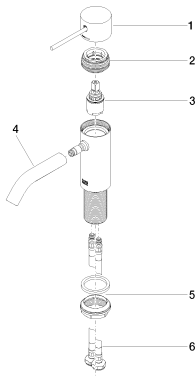

Умывальник - Meta

META SLIM Смеситель для умывальника однорычажный без сливного гарнитура - хром

Артикульный номер: 33 526 662-00

- вылет 125 мм
- неподвижный излив
- круглая обогащенная воздухом струя
- высота смесителя 134 мм
- высота до аэратора 52 мм
- диаметр сверлёного отверстия 35 мм
- 2х напорный шланг М 8 х 1 винченный, испытанный на герметичность
- расход макс. 5,7 л/мин
- не содержит свинца
- Группа смесителей согл. DIN 4109: 1
- (ADA)

хром

размерный чертеж

Все величины в мм / дюймах = мм x 0,0394

Мы оставляем за собой право на изменение моделей, товарного ассортимента и технических характеристик. Наличие погрешностей не исключается. Более подробную информацию Вы получите на сайте: www.dornbracht.com +49 (0) 2371 433-460 mail@dornbrachgroup.de

Умывальник - Meta

META SLIM Смеситель для умывальника однорычажный без сливного гарнитура - хром

Артикульный номер: 33 526 662-00

график расхода

Умывальник - Meta

META SLIM Смеситель для умывальника однорычажный без сливного гарнитура - хром

Артикульный номер: 33 526 662-00

Другие варианты поверхностей

платина матовая
33 526 662-06

чёрный матовый
33 526 662-33

Другие поверхности по запросу (x-tra Service)

Спецификация запасных частей

№	Артикульный №	Наименование	Расходуемое кол-во
1	90 20 66 020 00-00		1
2	90 24 04 536 00 90		1
3	90 15 05 042 00 90	Картридж Ø 25 x 52 мм -	1
4	90 11 06 206 00-00		1
5	04 23 10 044 07 90		1
6	04 30 04 100 00 90	Напорный шланг M8x1 x 3/8" x 420 мм -	2