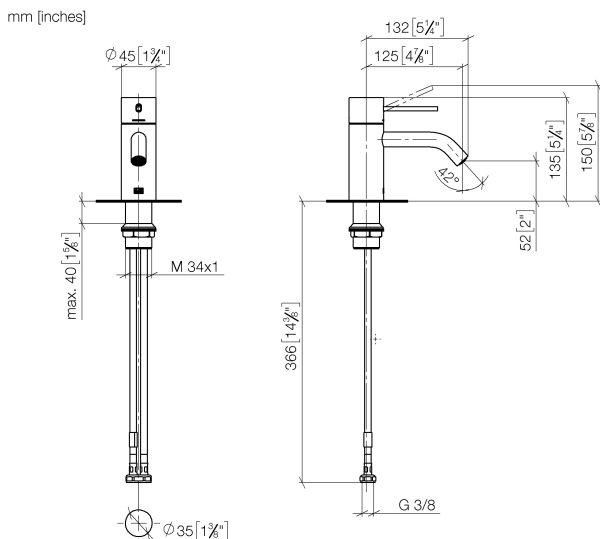

Умывальник - Meta

META SLIM Смеситель для умывальника однорычажный без сливного гарнитура - хром

Артикульный номер: 33 526 662-00

- вылет 125 мм
- неподвижный излив
- круглая обогащенная воздухом струя
- высота смесителя 134 мм
- высота до аэратора 52 мм
- диаметр сверлёного отверстия 35 мм
- 2х напорный шланг М 8 х 1 винченный, испытанный на герметичность
- расход макс. 5,7 л/мин
- не содержит свинца
- Группа смесителей согл. DIN 4109: 1
- (ADA)

хром

размерный чертеж

Все величины в мм / дюймах = мм x 0,0394

Мы оставляем за собой право на изменение моделей, товарного ассортимента и технических характеристик. Наличие погрешностей не исключается. Более подробную информацию Вы получите на сайте: www.dornbracht.com +49 (0) 2371 433-460 mail@dornbrachgroup.de

Умывальник - Meta

META SLIM Смеситель для умывальника однорычажный без сливного гарнитура - хром

Артикульный номер: 33 526 662-00

график расхода

Умывальник - Meta

META SLIM Смеситель для умывальника однорычажный без сливного гарнитура - хром

Артикульный номер: 33 526 662-00

Другие варианты поверхностей

платина матовая
33 526 662-06

чёрный матовый
33 526 662-33

Другие поверхности по запросу (x-tra Service)

Спецификация запасных частей

№	Артикульный №	Наименование	Расходуемое кол-во
1	90 20 66 020 00-00		1
2	90 24 04 536 00 90		1
3	90 15 05 042 00 90	Картридж Ø 25 x 52 мм -	1
4	90 11 06 206 00-00		1
5	04 23 10 044 07 90		1
6	04 30 04 100 00 90	Напорный шланг M8x1 x 3/8" x 420 мм -	2