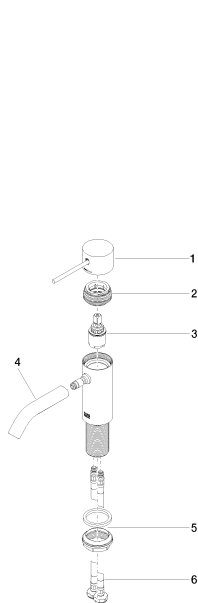

Умывальник - Meta

META SLIM Смеситель для умывальника однорычажный без сливного гарнитура - хром

Артикульный номер: 33 526 662-00

Спецификация запасных частей

№	Артикульный №	Наименование	Расходуемое кол-во
1	90 20 66 020 00-00		1
2	90 24 04 536 00 90		1
3	90 15 05 042 00 90	Картридж Ø 25 x 52 мм -	1
4	90 11 06 206 00-00		1
5	04 23 10 044 07 90		1
6	04 30 04 100 00 90	Напорный шланг M8x1 x 3/8" x 420 мм -	2