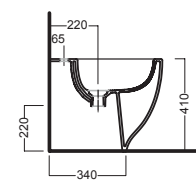

## ACCESSORI ACCESSORIES

**Y1DR01**  
fissaggio nascosto per vasi e bidet filo muro senza fori laterali  
blind fixing for back to wall wc and bidet without side holes

**YH1701**  
curva tecnica  
PVC "s" trap convertor

**YP6401**  
raccordo scarico parete  
PVC wall connection outlet

**A0Y7A801** (BI-White)  
Piletta in CERAMICA con tappo "Up & Down" Ø 71 mm  
CERAMIC drain siphon with "Up & Down" cap Ø 71 mm

**YXMQ77** (CR-Chrome)  
**YXMQ01** (BI-White)  
Piletta universale "Up & Down" / Scarico Libero con tappo Ø 63 mm  
Universal "Free outlet" / "Up & Down" drain siphon with cap Ø 63 mm

**YXWW01**  
sedile frenato  
soft close seat cover

**YXWX01**  
sedile  
seat cover

## DISEGNO TECNICO TECHNICAL DESIGN

vedi sequenza di montaggio  
see installation sequence

vedi sequenza di montaggio  
see installation sequence

01 BIANCO  
WHITE