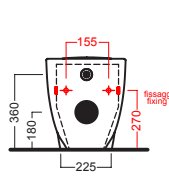

DISEGNO TECNICO TECHNICAL DESIGN

vedi sequenza di montaggio
see installation sequence