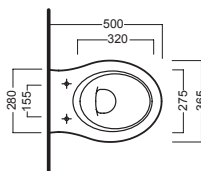

DISEGNO TECNICO TECHNICAL DESIGN

vedi sequenza di montaggio
see installation sequence