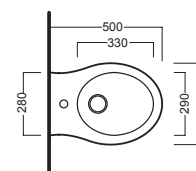

## ACCESSORI ACCESSORIES

**Y1DR01**  
fissaggio nascosto per vasi e bidet filo muro senza fori laterali  
blind fixing for back to wall wc and bidet without side holes

**YH1701**  
curva tecnica  
PVC "s" trap convertor

**YP6401**  
raccordo scarico parete  
PVC wall connection outlet

**A0Y7A801** (BI-White)  
Piletta in CERAMICA con tappo "Up & Down" Ø 71 mm  
CERAMIC drain siphon with "Up & Down" cap Ø 71 mm

**YXMQ77** (CR-Chrome)  
**YXMQ01** (BI-White)  
Piletta universale "Up & Down" / Scarico Libero con tappo Ø 63 mm  
Universal "Free outlet" / "Up & Down" drain siphon with cap Ø 63 mm

**YXWW01**  
sedile frenato  
soft close seat cover

**YXWX01**  
sedile  
seat cover

## DISEGNO TECNICO TECHNICAL DESIGN

vedi sequenza di montaggio  
see installation sequence

vedi sequenza di montaggio  
see installation sequence

01 BIANCO  
WHITE