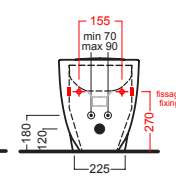

**YP6401**  
raccordo scarico parete  
PVC wall connection outlet

**A0Y7A801** (BI-White)  
Piletta in CERAMICA con tappo "Up & Down" Ø 71 mm  
CERAMIC drain siphon with "Up & Down" cap Ø 71 mm

**YXMQ77** (CR-Chrome)  
**YXMQ01** (BI-White)  
Piletta universale "Up & Down" / Scarico Libero con tappo Ø 63 mm  
Universal "Free outlet" / "Up & Down" drain siphon with cap Ø 63 mm

## DISEGNO TECNICO TECHNICAL DESIGN

vedi sequenza di montaggio  
see installation sequence

vedi sequenza di montaggio  
see installation sequence

01 BIANCO  
WHITE