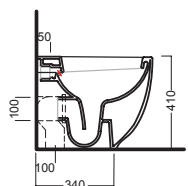

DISEGNO TECNICO TECHNICAL DESIGN

vedi sequenza di montaggio
see installation sequence