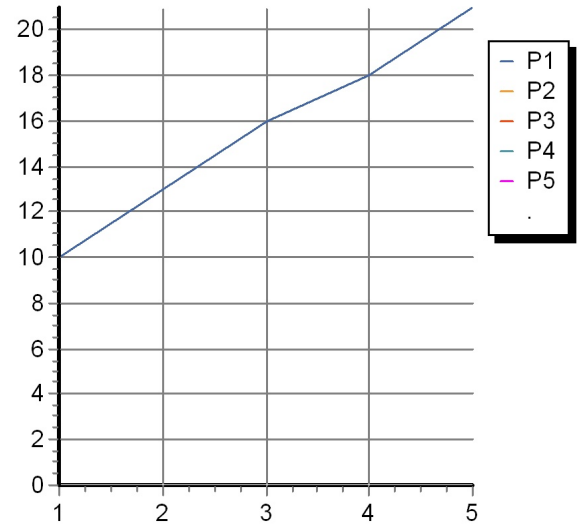

## ELFO

Z27225

Portate / Flowrates (lt/min)

PRESSIONE PRESSURE	1 BAR	2 BAR	3 BAR	4 BAR	5 BAR
LAVABO BASIN <i>P1</i>	10	13	16	18	21
<i>P2</i>					
<i>P3</i>					
<i>P4</i>					
<i>P5</i>					