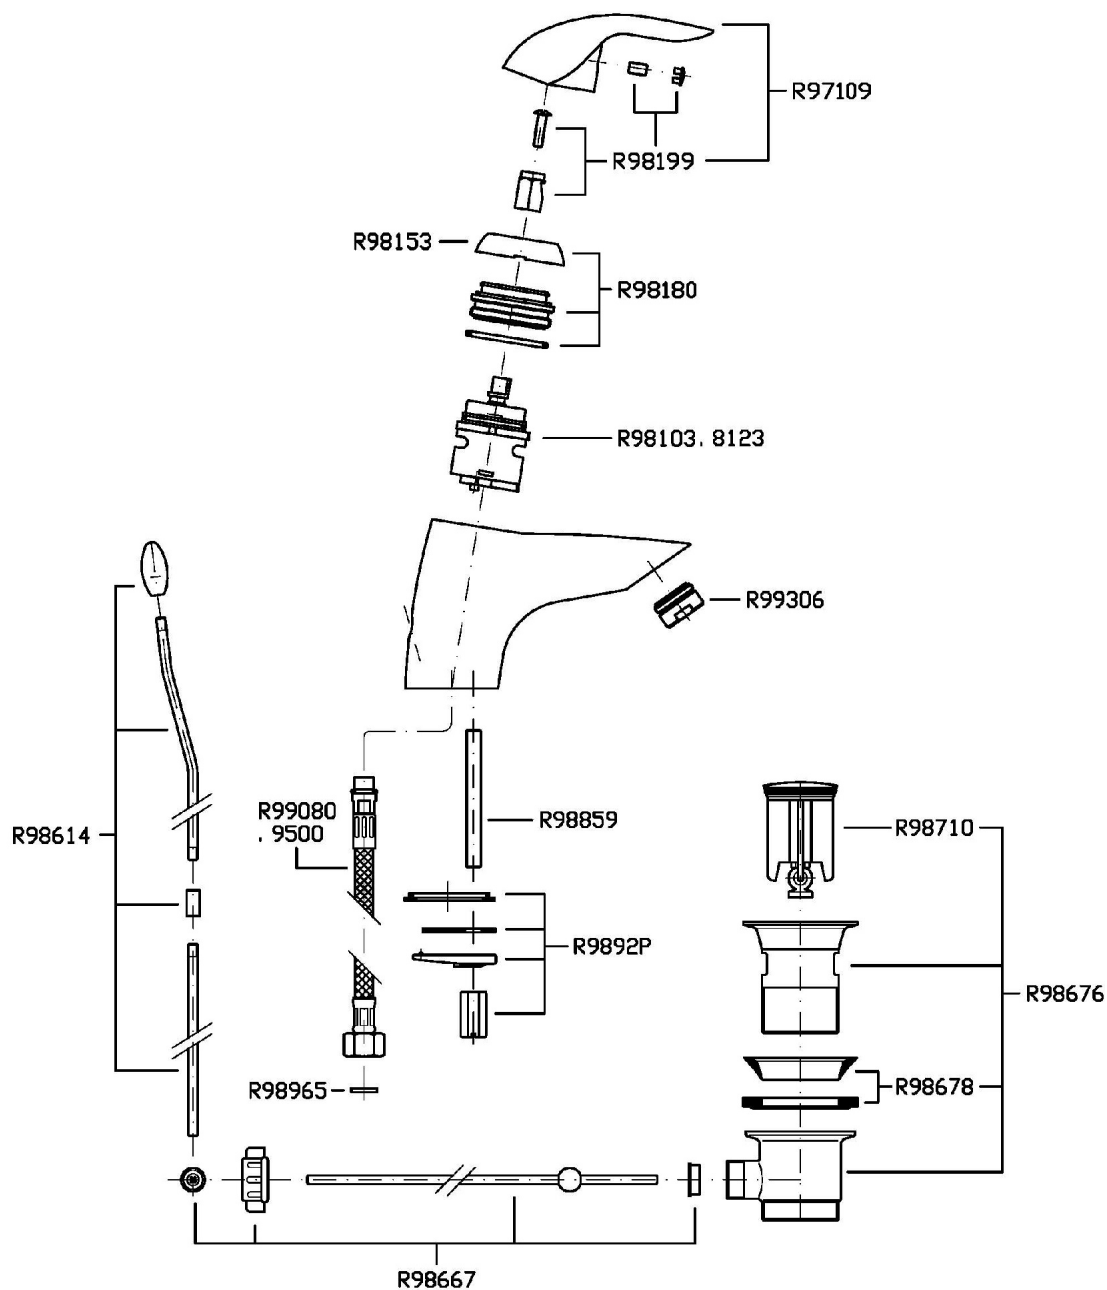

## ELFO

Z27225

Disegno Complessivo / Overall Drawing

## ELFO

Z27225

Esplosi / Exploded

## ELFO

Z27225

Portate / Flowrates (lt/min)

PRESSIONE PRESSURE	1 BAR	2 BAR	3 BAR	4 BAR	5 BAR
LAVABO BASIN <i>P1</i>	10	13	16	18	21
<i>P2</i>					
<i>P3</i>					
<i>P4</i>					
<i>P5</i>					

## ELFO

Z27225

Pesi e Misure / Weights and Sizes

Peso ( Kg ) Weight ( lb )	2,1 ( Kg )	4,62966 ( lb )
Volume ( dc3 ) - ( in3 )	4,05 ( dc3 )	0,000247 ( in3 )
h ( mm ) - ( in )	70 ( mm )	2,755907 ( in )
L1 ( mm ) - ( in )	150 ( mm )	5,905515 ( in )
L2 ( mm ) - ( in )	385 ( mm )	15,1574885 ( in )