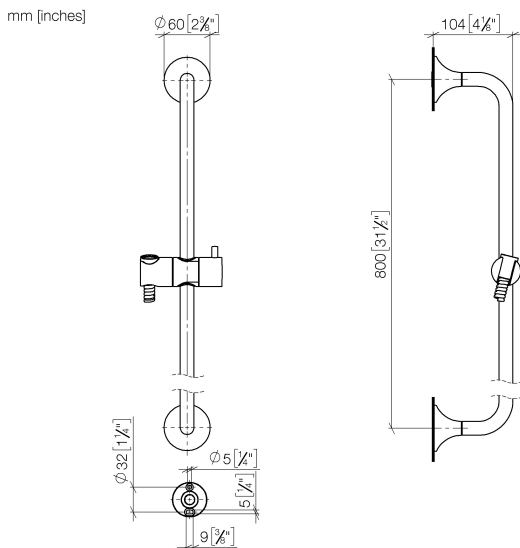

Душ - VAIA

Душевой гарнитур - латунь сатинированная

Артикулный номер: 26 413 809-28

- настенная штанга со скользящим элементом
- розетка \varnothing 60 мм
- расстояние между осями 800 мм
- металлический душевой шланг 1700 мм со встроенной защитой от перекручивания
- патрубок душевого шланга 3/8"
- Диаметр трубы 18 мм
- В данное изделие ручной душ не входит!
- Примечание: Ручной душ продается отдельно. Смотрите опции для ручного душа в разделе Разное в конце каждой серии.

латунь сатинированная

размерный чертеж

Все величины в мм / дюймах = мм x 0,0394