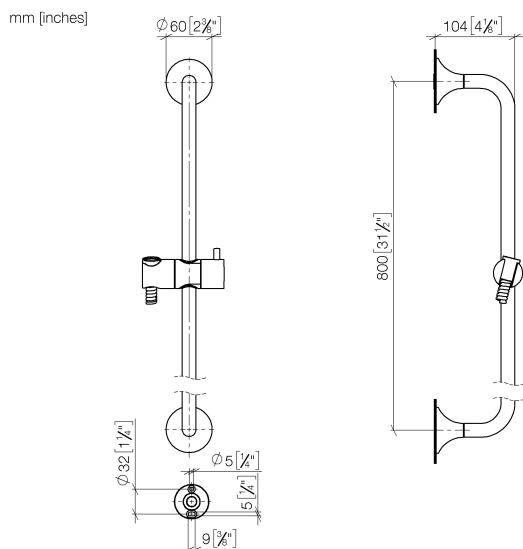

## Душ - VAIA

Душевой гарнитур - латунь сатинированная

Артикульный номер: 26 413 809-28

- настенная штанга со скользящим элементом
- розетка Ø 60 мм
- расстояние между осями 800 мм
- металлический душевой шланг 1700 мм со встроенной защитой от перекручивания
- патрубок душевого шланга 3/8"
- Диаметр трубы 18 мм
- В данное изделие ручной душ не входит!
- Примечание: Ручной душ продается отдельно. Смотрите опции для ручного душа в разделе Разное в конце каждой серии.

## размерный чертеж

Все величины в мм / дюймах = мм x 0,0394

Душ - VAIA

Душевой гарнитур - латунь сатинированная

Артикульный номер: 26 413 809-28

## Душ - VAIA

Душевой гарнитур - латунь сатинированная

Артикульный номер: 26 413 809-28