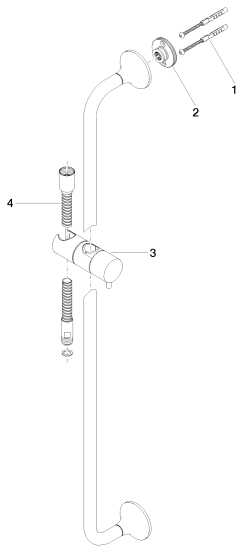

**Душ - VAIA**

Душевой гарнитур - латунь сатинированная

Артикулный номер: 26 413 809-28

**Спецификация запасных частей**

№	Артикулный №	Наименование	Расходуемое кол-во
1	05 30 31 025 00 90	Крепление 4,5 x 60 мм	2
2	90 17 20 759 00 90	-	2
3	12 580 970-28	Скользящий элемент - латунь сатинированная	1
4	28 322 970-28	Металлический шланг для душа 1/2" x 3/8" x 1750 мм - латунь сатинированная	1