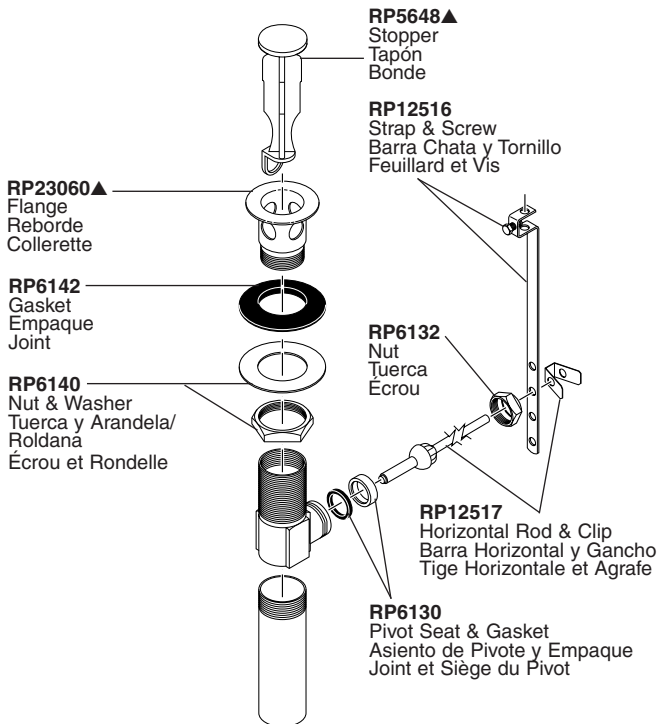

**RP61044▲**  
Red/Blue Button  
Botón-Rojo/Azul  
Bouton-Rouge/Bleu

**RP54975**  
O-Ring  
Anillo "O"  
Joint Torique

**RP60114**  
Valve Assembly  
Ensamble de la válvula  
Soupape

**RP54977**  
**RP54977-1.2**  
Aerator  
Aereador  
Aérateur

**RP52217**  
Wrench  
Llave  
Clé

**RP6052**  
Gasket (1 Hole Only)  
Empaque (1 agujero Sólo)  
Joint (1 trou seulement)

**RP61042▲**  
Handle, Red/Blue Button & Set Screw  
Manija, Botón Rojo/Azul y Tornillo de Ajuste  
Manette, Bouton Rouge/Bleu et Vis de Calage

**RP54972▲**  
Cap  
Casquillo  
Embase

**RP78256**  
Bonnet  
Bonete  
Chapeau

**RP61286▲**  
Lift Rod & Finial  
Barra de Alzar y Pomo  
Tige de Manoeuvre et Grain de la Tirette

**RP26533▲**  
Metal Pop-Up Assembly Less Lift Rod  
Ensamble de Metal del Desagüe Automático Menos la Barra de Alzar  
Renvoi Mécanique en Métal Sans la Tige de Manoeuvre

**RP60911**  
Clip  
Broche  
Taloche

**RP47029**  
Bracket  
Abrazadera  
Support

**RP47030**  
Nut & Wrench Assembly  
Ensamble de Tuerca y Llave  
Écrou et clé

**RP50952**  
Plastic Sleeves  
Mangas Plásticas  
Manchons en plastique