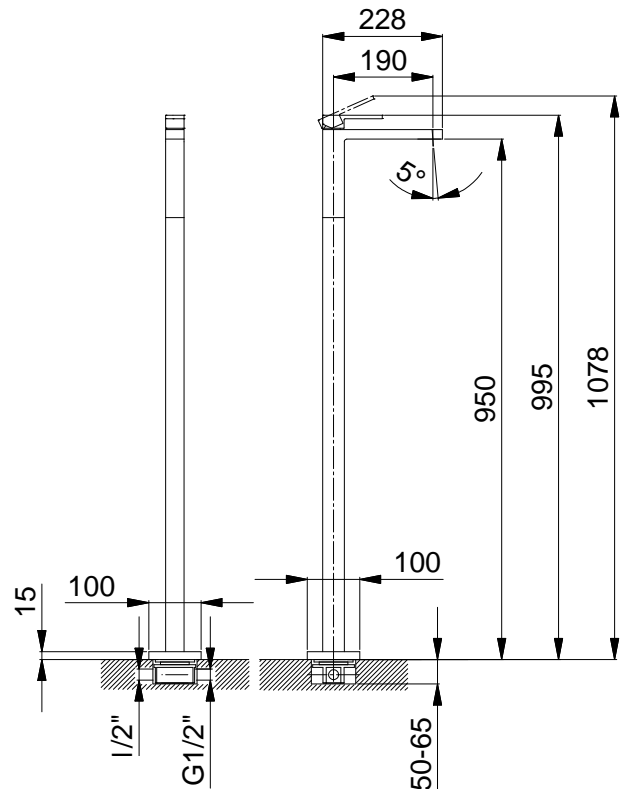

АРТ. F036B+3336A

Напольный смеситель для раковины

- вылет 19 см
- ручка
- ограничитель потока воды до 5 л/мин при 3 бар
- впуски 1/2"
- без донного клапана

Наружная часть

Отделки:

Хром 34 02 F036B

Внутренняя часть

Отделки:

19 00 3336A

Проект:

Комната:

Дата:

Комментарии:

сертификаты:

lead ϕ free

lead ϕ free