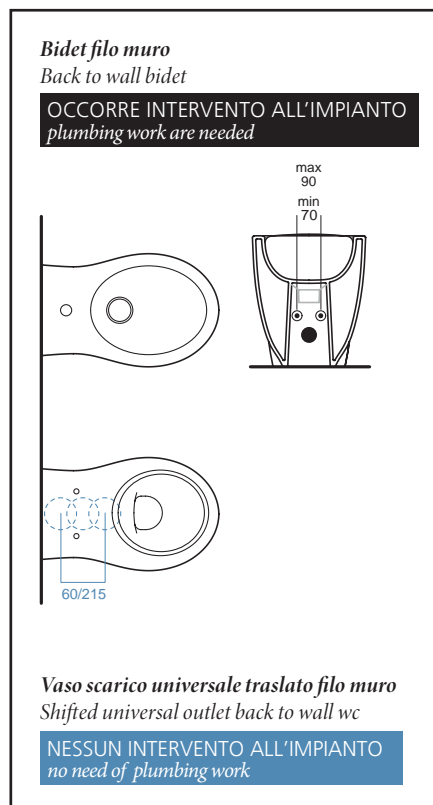

LE FIABE

OPEN BIDET NUOVO BIDET FILO MURO SENZA FORI LATERALI

*Il bidet che cercavi.
La soluzione ottimale
per RISTRUTTURAZIONI,
ma anche per NUOVI IMPIANTI.*

*The bidet you were looking for.
The perfect solution both
for RENOVATIONS
and for NEW SYSTEMS.*

OLD
BIDET

NEW
OPEN BIDET

APERTURA POSTERIORE
PIÙ AMPIA
wider opening at the back

NESSUN INTERVENTO
ALL'IMPIANTO
no need of plumbing work

INSTALLAZIONE FACILE
easy to install

ISPEZIONI PIÙ SEMPLICI
simpler to inspect

PERFEZIONE ESTETICA
perfect appearance

**ACCANTO AL VASO TRASLATO,
NE COMPLETA LA SUA FUNZIONALITÀ**
Sostituire un bidet tradizionale diventa semplice ed economico.

**OPEN BIDET, COMBINED WITH
SHIFT DRAIN WC, IS EVEN MORE FUNCIONAL**
Replacing a traditional bidet becomes easy and not expensive.

TRADITIONAL SYSTEM

OLD SYSTEM

NEW SYSTEM

PURE FIX