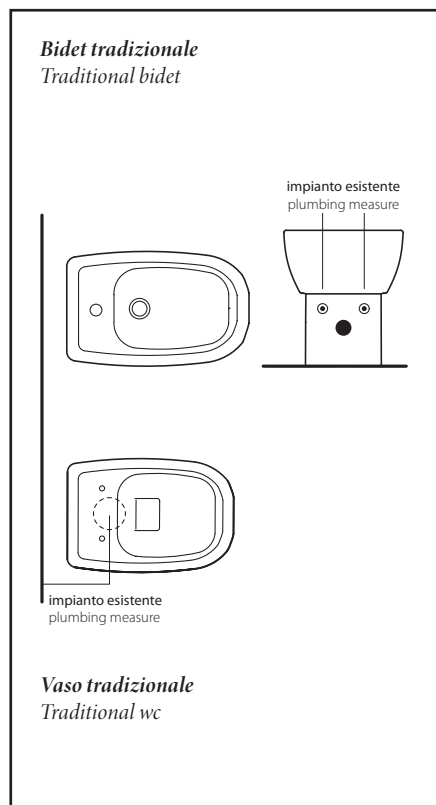

TRADITIONAL SYSTEM