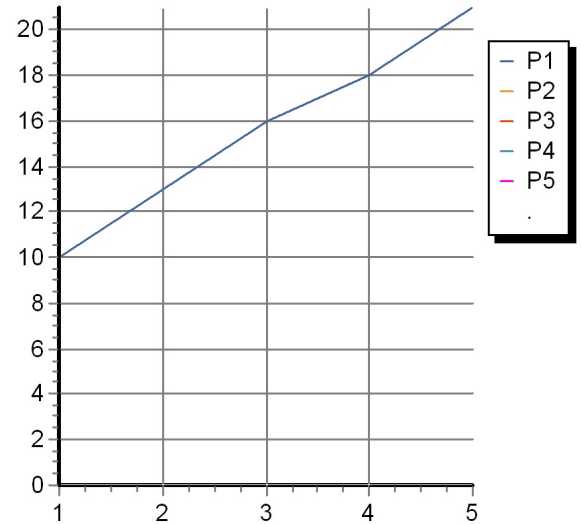

Esplosi / Exploded

ELFO

Z27315

Portate / Flowrates (lt/min)

PRESSIONE PRESSURE	1 BAR	2 BAR	3 BAR	4 BAR	5 BAR
<i>P1</i> BIDET BIDET	10	13	16	18	21
<i>P2</i>					
<i>P3</i>					
<i>P4</i>					
<i>P5</i>					

ELFO

Z27315

Pesi e Misure / Weights and Sizes

Peso (Kg) Weight (lb)	2,12 (Kg)	4,673752 (lb)
Volume (dc3) - (in3)	4,05 (dc3)	0,000247 (in3)
h (mm) - (in)	70 (mm)	2,755907 (in)
L1 (mm) - (in)	150 (mm)	5,905515 (in)
L2 (mm) - (in)	385 (mm)	15,1574885 (in)