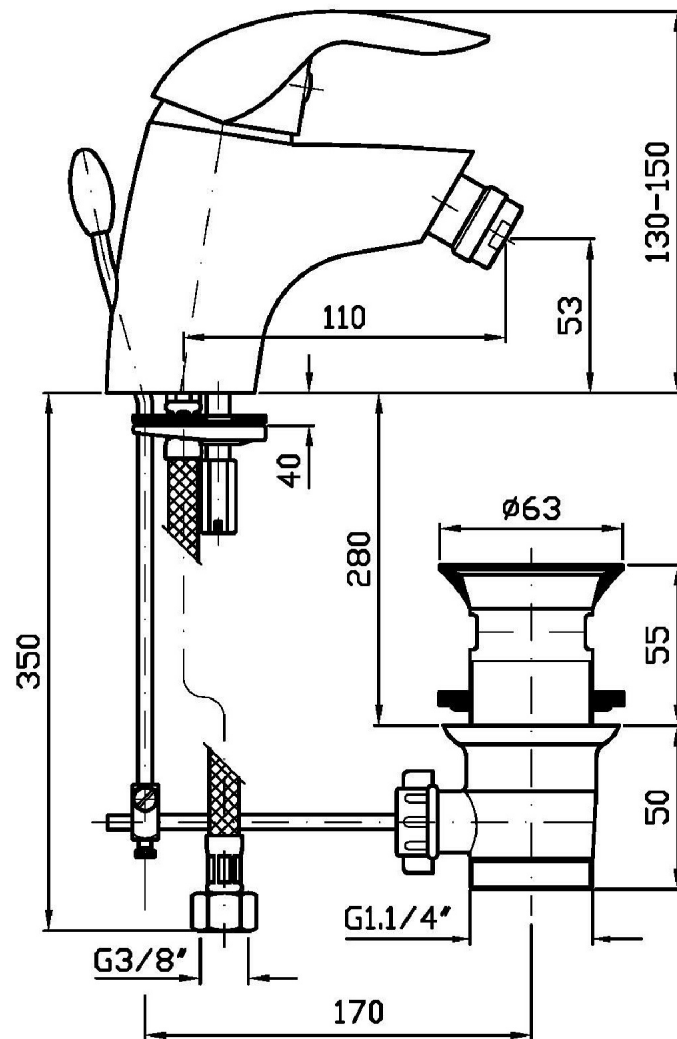

Single lever bidet mixer with aerator, 1 ¼" pop-up waste, flexible pipes.

Finiture / Finishes

Cromo / Chrome

ELFO

Z27315

Disegno Complessivo / Overall Drawing

ELFO

Z27315

Esplosi / Exploded

ELFO

Z27315

Portate / Flowrates (lt/min)

PRESSIONE PRESSURE	1 BAR	2 BAR	3 BAR	4 BAR	5 BAR
<i>P1</i> BIDET BIDET	10	13	16	18	21
<i>P2</i>					
<i>P3</i>					
<i>P4</i>					
<i>P5</i>					

ELFO

Z27315

Pesi e Misure / Weights and Sizes

Peso (Kg) Weight (lb)	2,12 (Kg)	4,673752 (lb)
Volume (dc3) - (in3)	4,05 (dc3)	0,000247 (in3)
h (mm) - (in)	70 (mm)	2,755907 (in)
L1 (mm) - (in)	150 (mm)	5,905515 (in)
L2 (mm) - (in)	385 (mm)	15,1574885 (in)