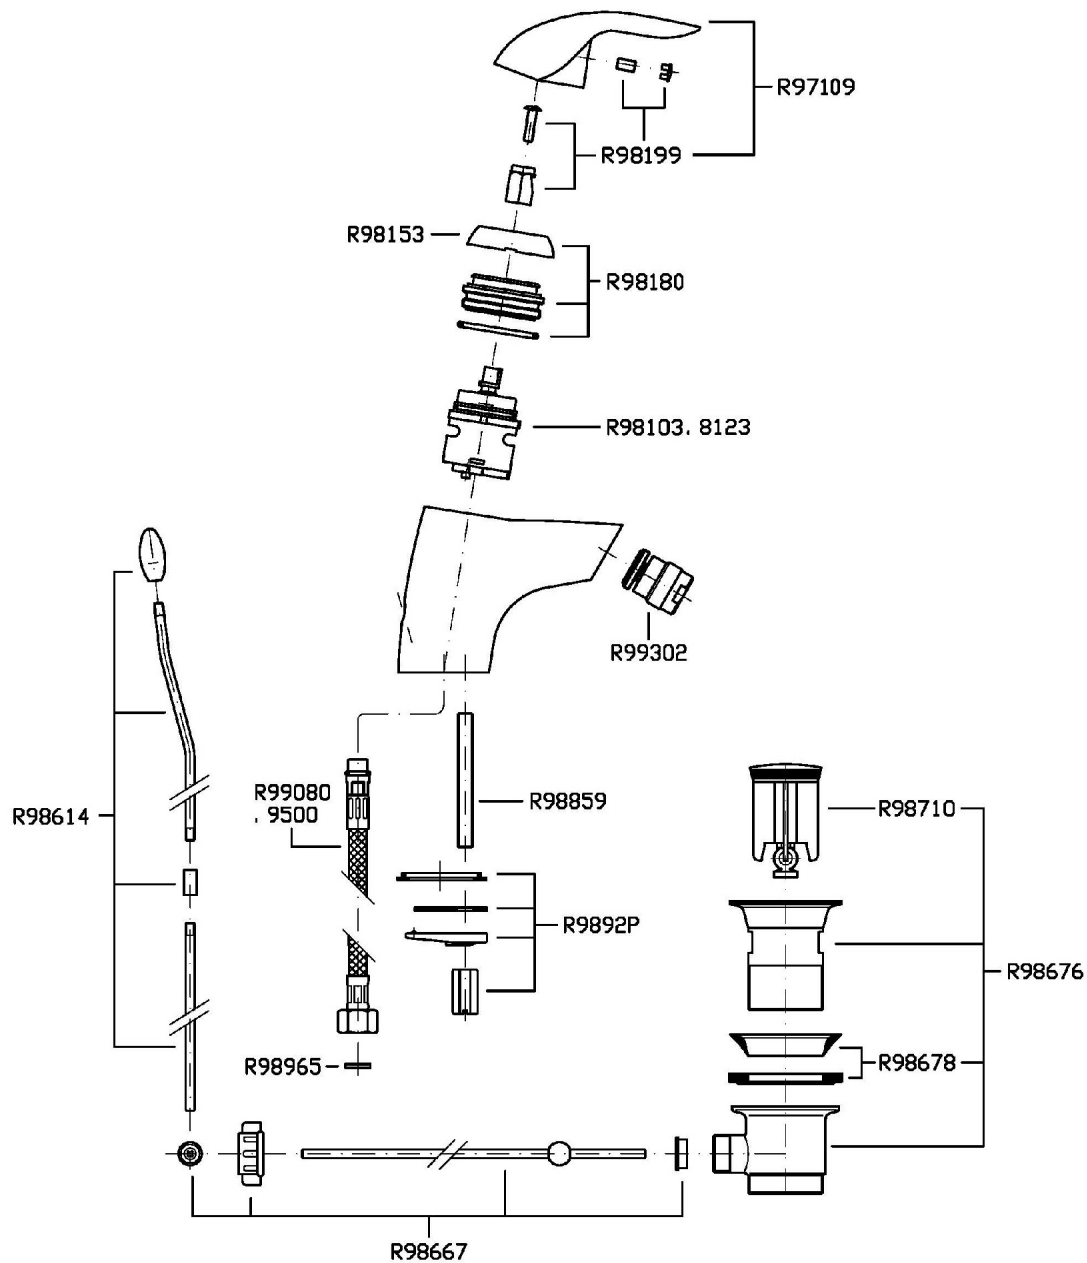

Marchio / Brand ZUCCHETTI

Classe / Class ZETAMIX 2700

ELFO

Z27315

Miscelatore monocomando bidet con aeratore, scarico da 1 ¼", flessibili di collegamento. / Single lever bidet mixer.

Miscelatore monocomando bidet con aeratore, scarico da 1 ¼", flessibili di collegamento.

Single lever bidet mixer with aerator, 1 ¼" pop-up waste, flexible pipes.

Finiture / Finishes

Cromo / Chrome

ELFO

Z27315

Disegno Complessivo / Overall Drawing

ELFO

Z27315

Esplosi / Exploded

ELFO

Z27315

Portate / Flowrates (lt/min)

PRESSIONE PRESSURE	1 BAR	2 BAR	3 BAR	4 BAR	5 BAR
<i>P1</i> BIDET BIDET	10	13	16	18	21
<i>P2</i>					
<i>P3</i>					
<i>P4</i>					
<i>P5</i>					

ELFO

Z27315

Pesi e Misure / Weights and Sizes

Peso (Kg) Weight (lb)	2,12 (Kg)	4,673752 (lb)
Volume (dc3) - (in3)	4,05 (dc3)	0,000247 (in3)
h (mm) - (in)	70 (mm)	2,755907 (in)
L1 (mm) - (in)	150 (mm)	5,905515 (in)
L2 (mm) - (in)	385 (mm)	15,1574885 (in)