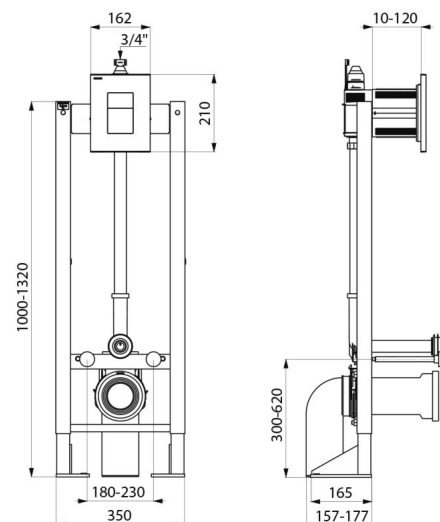

ПРЕИМУЩЕСТВА

Простая установка :
предварительная сборка

Отдельностоящая опорная рама

Двойной смыв 3л/6л, система
антиблокировки

Прямой смыв: отсутствие застоя
воды