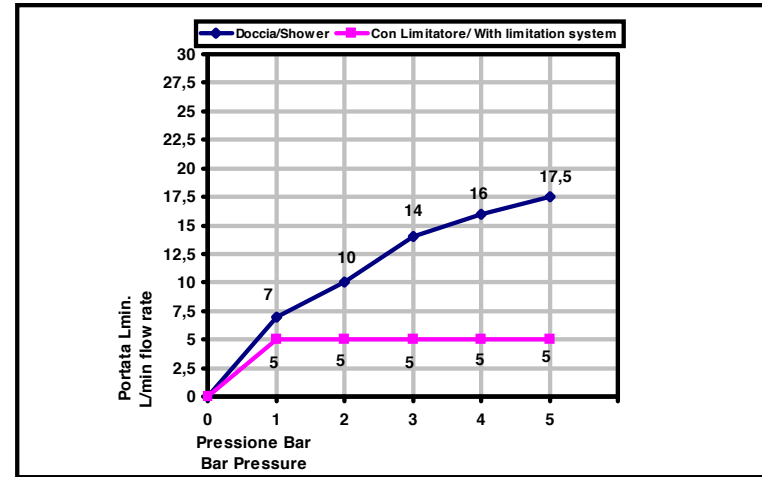

Pressione dinamica minima di utilizzo 0,5 bar.  
Minimum dynamic pressure of use: 0,5 Bar.

La doccetta Art 920 è dotata di limitatore di portata da 5 l/min da 1 a 5 bar  
The handshower Art\_920 has a limitation system of 5 l/m for 1 to 5 Bar

**PORTATE A PRESSIONE DINAMICA SENZA LIMITATORE  
FLOW RATES AT DYNAMIC PRESSURE WITHOUT LIMITATION SYSTEM**

-Uscita Doccia	1 bar	7 l/min
- Shower exit	2 bar	10 l/min
	3 bar	14 l/min
	4 bar	16 l/min
	5 bar	17,5 l/min

**Cod. 878**  
Aste doccia

Saliscendi rettangolare  
con doccetta monogetto  
e flessibile doppia aggiratura  
mm 1500, 1/2" ff conico

Rectangular minimalist sliding rail  
with single function handshower  
and mms 1500 double interlock hose,  
1/2" ff conical