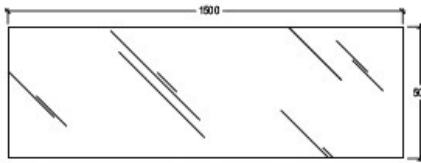

Specchi
Mirror

cod. SP50X150
specchio cm. 50x150
mirror cm. 50x150

cod. SP30X150
specchio cm. 30x150
mirror cm. 30x150

cod. SP40X125
specchio cm. 40x125
mirror cm. 40x125

cod. SP30X125
specchio cm. 30x125
mirror cm. 30x125

cod. SP40X100
specchio cm. 40x100
mirror cm. 40x100

cod. SP30X100
specchio cm. 30x100
mirror cm. 30x100

cod. SP45X75
specchio cm. 45x75
mirror cm. 45x75

tutti gli specchi possono essere montati sia in verticale che orizzontale
all the mirrors can be installed in vertical or in horizontal position