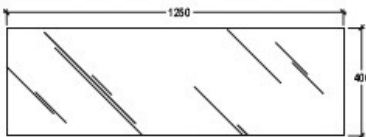

Specchi
Mirror

cod. SP50X150
specchio cm. 50x150
mirror cm. 50x150

cod. SP30X150
specchio cm. 30x150
mirror cm. 30x150

cod. SP40X125
specchio cm. 40x125
mirror cm. 40x125

cod. SP30X125
specchio cm. 30x125
mirror cm. 30x125

cod. SP40X100
specchio cm. 40x100
mirror cm. 40x100

cod. SP30X100
specchio cm. 30x100
mirror cm. 30x100

cod. SP45X75
specchio cm. 45x75
mirror cm. 45x75

tutti gli specchi possono essere montati sia in verticale che orizzontale
all the mirrors can be installed in vertical or in horizontal position