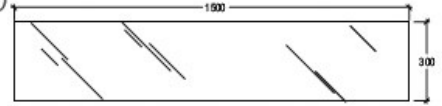

Specchi
Mirror

cod. SP50X150
specchio cm. 50x150
mirror cm. 50x150

cod. SP30X150
specchio cm. 30x150
mirror cm. 30x150

cod. SP40X125
specchio cm. 40x125
mirror cm. 40x125

cod. SP30X125
specchio cm. 30x125
mirror cm. 30x125

cod. SP40X100
specchio cm. 40x100
mirror cm. 40x100

cod. SP30X100
specchio cm. 30x100
mirror cm. 30x100

cod. SP45X75
specchio cm. 45x75
mirror cm. 45x75

tutti gli specchi possono essere montati sia in verticale che orizzontale
all the mirrors can be installed in vertical or in horizontal position