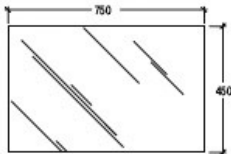

Specchi
Mirror

cod. SP50X150
specchio cm. 50x150
mirror cm. 50x150

cod. SP30X150
specchio cm. 30x150
mirror cm. 30x150

cod. SP40X125
specchio cm. 40x125
mirror cm. 40x125

cod. SP30X125
specchio cm. 30x125
mirror cm. 30x125

cod. SP40X100
specchio cm. 40x100
mirror cm. 40x100

cod. SP30X100
specchio cm. 30x100
mirror cm. 30x100

cod. SP45X75
specchio cm. 45x75
mirror cm. 45x75

tutti gli specchi possono essere montati sia in verticale che orizzontale
all the mirrors can be installed in vertical or in horizontal position