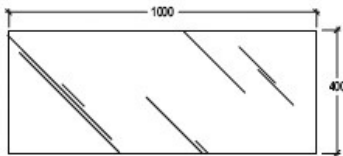

Specchi
Mirror

cod. SP50X150
specchio cm. 50x150
mirror cm. 50x150

cod. SP30X150
specchio cm. 30x150
mirror cm. 30x150

cod. SP40X125
specchio cm. 40x125
mirror cm. 40x125

cod. SP30X125
specchio cm. 30x125
mirror cm. 30x125

cod. SP40X100
specchio cm. 40x100
mirror cm. 40x100

cod. SP30X100
specchio cm. 30x100
mirror cm. 30x100

cod. SP45X75
specchio cm. 45x75
mirror cm. 45x75

tutti gli specchi possono essere montati sia in verticale che orizzontale
all the mirrors can be installed in vertical or in horizontal position