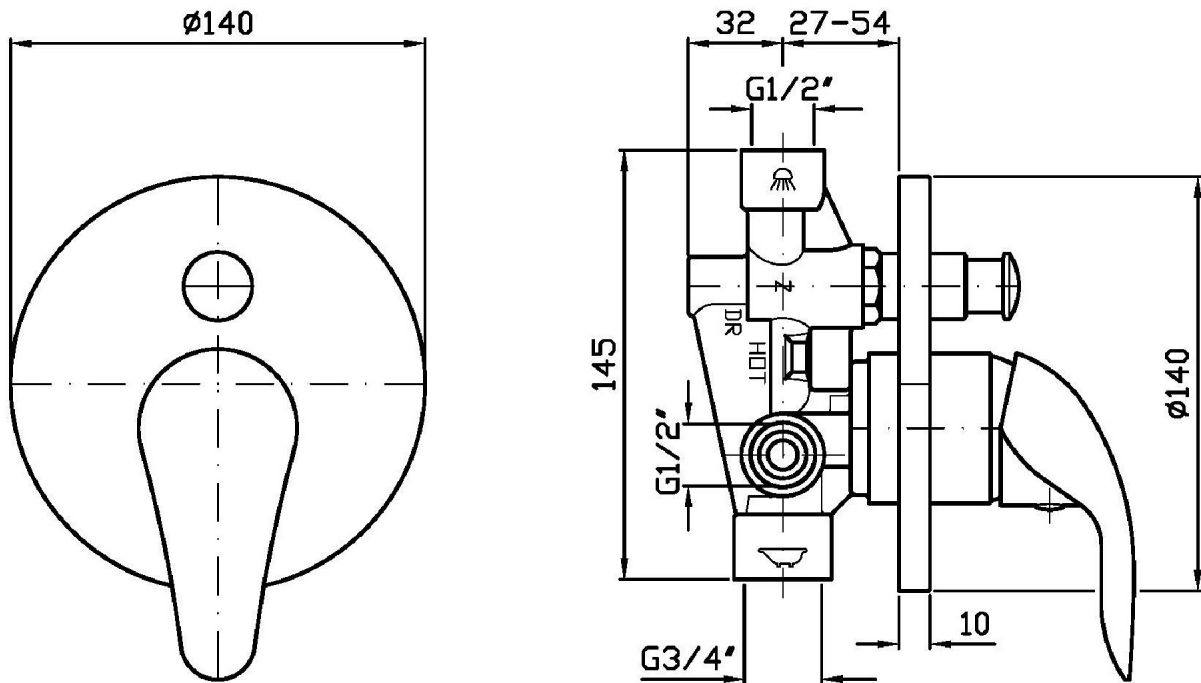

ELFO

Z27112

Miscelatore monocomando vasca-doccia incasso. / Built-in single lever bath-shower mixer.

Miscelatore monocomando vasca-doccia incasso con deviatore.

Built-in single lever bath-shower mixer with diverter.

R99653

Parte incasso. / Built-in part.

Finiture / Finishes

Cromo / Chrome

ELFO

Z27112

Disegno Complessivo / Overall Drawing

ELFO

Z27112

Esplosi / Exploded

ELFO

Z27112

Portate / Flowrates (lt/min)

PRESSIONE PRESSURE	1 BAR	2 BAR	3 BAR	4 BAR	5 BAR
P1 PRIMARY OUTLET	14	20	24	28	32
P2	12	16	22	25	28
P3					
P4					
P5					

ELFO

Z27112

Pesi e Misure / Weights and Sizes

Peso (Kg) Weight (lb)	0,8 (Kg)	1,76368 (lb)
Volume (dc3) - (in3)	2,24 (dc3)	0,000137 (in3)
h (mm) - (in)	58 (mm)	2,2834658 (in)
L1 (mm) - (in)	175 (mm)	6,8897675 (in)
L2 (mm) - (in)	220 (mm)	8,661422 (in)