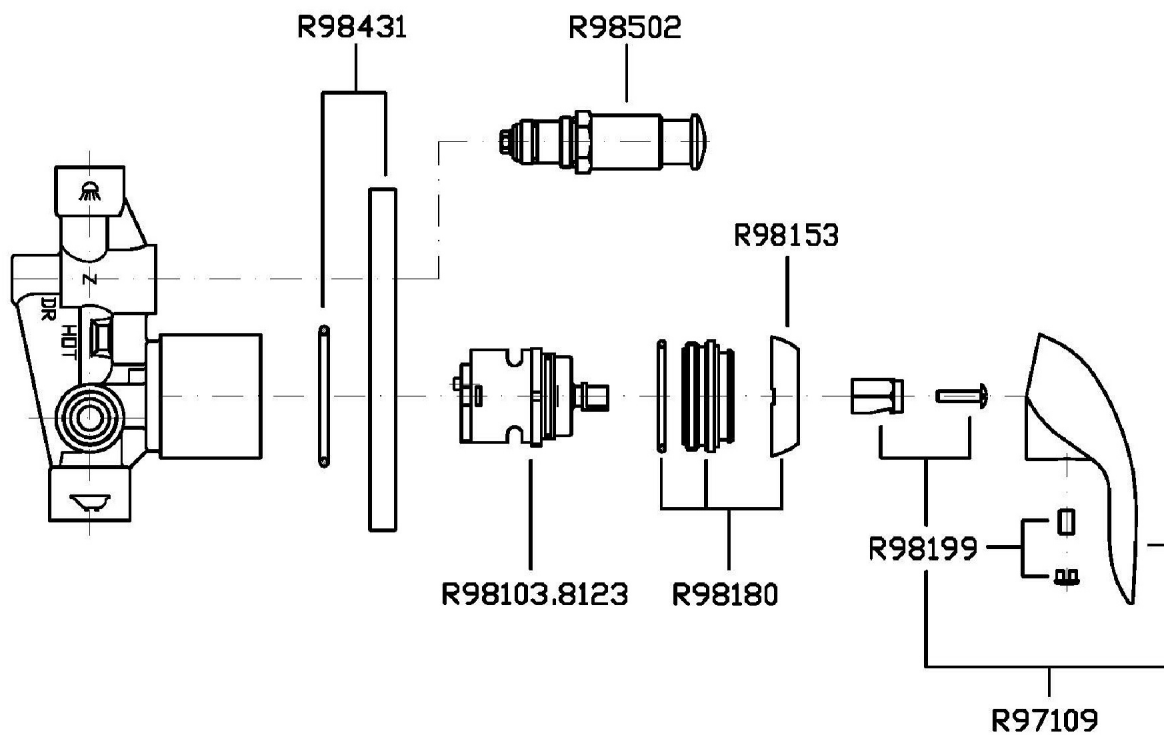

ELFO

Z27112

Miscelatore monocomando vasca-doccia incasso. / Built-in single lever bath-shower mixer.

Miscelatore monocomando vasca-doccia incasso con deviatore.

Built-in single lever bath-shower mixer with diverter.

R99653

Parte incasso. / Built-in part.

Finiture / Finishes

Cromo / Chrome

ELFO

Z27112

Disegno Complessivo / Overall Drawing

ELFO

Z27112

Esplosi / Exploded

ELFO

Z27112

Portate / Flowrates (lt/min)

PRESSIONE PRESSURE	1 BAR	2 BAR	3 BAR	4 BAR	5 BAR
P1 PRIMARY OUTLET	14	20	24	28	32
P2	12	16	22	25	28
P3					
P4					
P5					

ELFO

Z27112

Pesi e Misure / Weights and Sizes

Peso (Kg) Weight (lb)	0,8 (Kg)	1,76368 (lb)
Volume (dc3) - (in3)	2,24 (dc3)	0,000137 (in3)
h (mm) - (in)	58 (mm)	2,2834658 (in)
L1 (mm) - (in)	175 (mm)	6,8897675 (in)
L2 (mm) - (in)	220 (mm)	8,661422 (in)