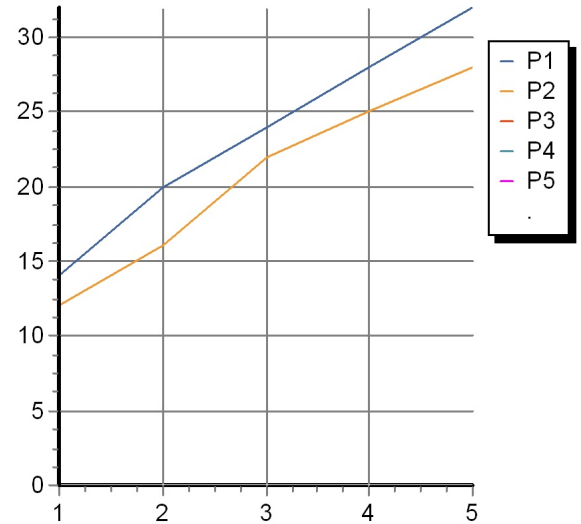

Z27112

Esplosi / Exploded

ELFO

Z27112

Portate / Flowrates (lt/min)

PRESSIONE PRESSURE	1 BAR	2 BAR	3 BAR	4 BAR	5 BAR
P1 PRIMARY OUTLET	14	20	24	28	32
P2	12	16	22	25	28
P3					
P4					
P5					

ELFO

Z27112

Pesi e Misure / Weights and Sizes

Peso (Kg) Weight (lb)	0,8 (Kg)	1,76368 (lb)
Volume (dc3) - (in3)	2,24 (dc3)	0,000137 (in3)
h (mm) - (in)	58 (mm)	2,2834658 (in)
L1 (mm) - (in)	175 (mm)	6,8897675 (in)
L2 (mm) - (in)	220 (mm)	8,661422 (in)