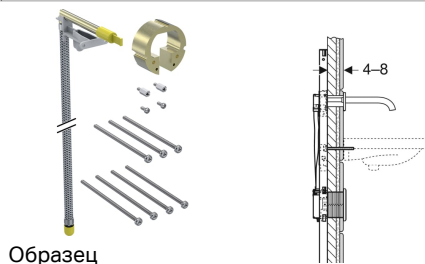

**Удлинительный комплект Geberit для электронных смесителей для раковины, настенный монтаж, с функциональным блоком для скрытого монтажа**

---

**Цели применения**

- Для смесителей для раковины Geberit Piave и Brenta, настенный монтаж, для функционального блока для скрытого монтажа
- Для использования с обшивками толщиной 4–8 см (удлинитель на 3 см)

**Объем поставки**

- Соединительный шланг
- Удлинитель
- Крепеж

**Арт. №**

244.622.00.1 Новый

---