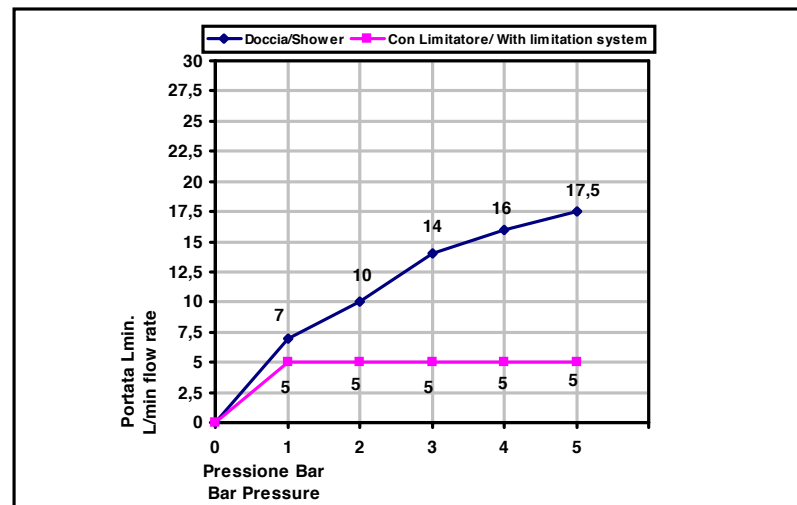

Pressione dinamica minima di utilizzo 0,5 bar.  
Minimum dynamic pressure of use: 0,5 Bar.

La doccietta Art 920 è dotata di limitatore di portata da 5 l/min da 1 a 5 bar  
The handshower Art\_920 has a limitation system of 5 l/m for 1 to 5 Bar

**PORTATE A PRESSIONE DINAMICA SENZA LIMITATORE  
FLOW RATES AT DYNAMIC PRESSURE WITHOUT LIMITATION SYSTEM**

-Uscita Doccia	1 bar	7 l/min
- Shower exit	2 bar	10 l/min
	3 bar	14 l/min
	4 bar	16 l/min
	5 bar	17,5 l/min

**Cod. 920**  
Aste doccia

Doccietta rettangolare monogetto  
con attacco universale da 1/2" M

Rectangular single function handshower  
with 1/2" m standard connection

**bongio**

Mario Bongio s.r.l.  
Via Aldo Moro, 2  
28017 San Maurizio d'Opaglio (NO) - Italy  
tel: +39 0322 967248 fax: +39 0322 950012  
www.bongio.com