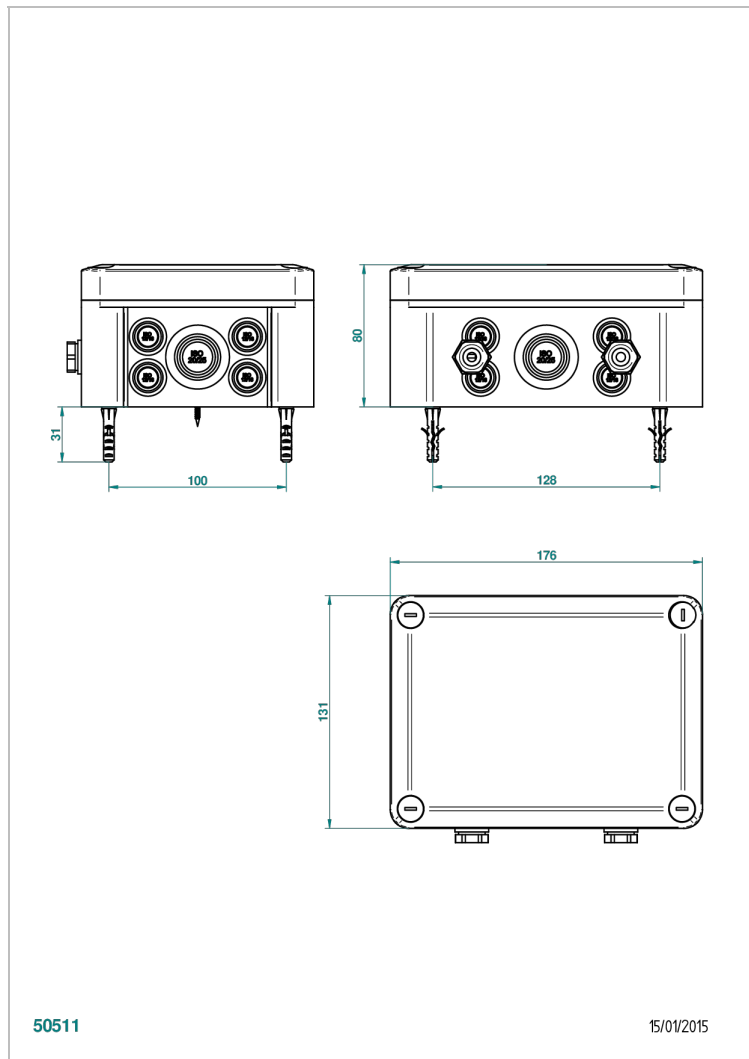

ПРОЧИЕ АРТИКУЛЫ THG

G00-6801

Электронная коробка для подключения светодиодов

THG[®]
PARIS

50511

15/01/2015

ХАРАКТЕРИСТИКИ

- прочие артикулы THG
- Электронная коробка для подключения светодиодов

ДОСТУПНЫЕ ВАРИАНТЫ ПОКРЫТИЙ

Без отделки - A00