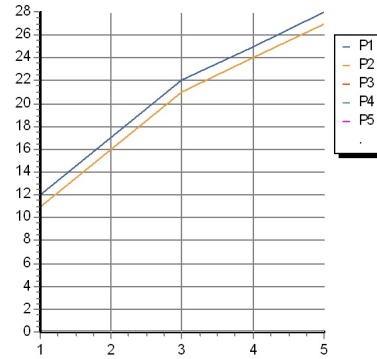

#### Portate / Flowrates (lt/min)

PRESSIONE PRESSURE	1 BAR	2 BAR	3 BAR	4 BAR	5 BAR
USCITA PRIMARIA PRIMARY OUTLET <i>P1</i>	12	17	22	25	28
USCITA SECONDARIA SECONDARY OUTLET <i>P2</i>	11	16	21	24	27
<i>P3</i>					
<i>P4</i>					
<i>P5</i>					