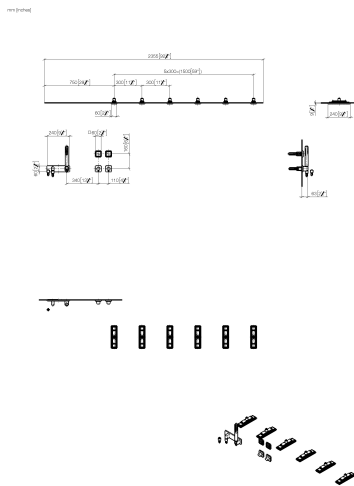

Душ - Horizontal Shower
HORIZONTAL SHOWER^{ATT} Массажный душ - хром
 Артикульный номер: 41 288 979-00

- комплект завершающего монтажа

6x WATER BAR душ для тела скрытого монтажа

- дождевая струя
- расход макс. 8 л/мин

1x гарнитур из душевых шлангов с крышкой

- нормальная струя
- расход макс. 8 л/мин

7x eVALVE электронный клапан регулировки температуры и напора воды

- автоматическая защита от ожогов

1x электронные элементы управления (SMART TOOLS)

- 2 органа управления: поворотные регуляторы с электронным управлением температурой и расходом 60 x 60 мм каждый
- 2x элемента управления Дисплейный переключатель с электронной регулировкой точек подачи воды и управлением сценариями, 60x60 мм каждый
- Нет в наличии в США и Канаде вследствие локальных требований. Для более подробной консультации свяжитесь с нами напрямую.

хром

Для данного артикула требуются комплектующие.

Душ - Horizontal Shower
HORIZONTAL SHOWER^{ATT} Массажный душ - хром
Артикулный номер: 41 288 979-00

размерный чертеж

A2 --- 1:10

Все величины в мм / дюймах = мм x 0,0394