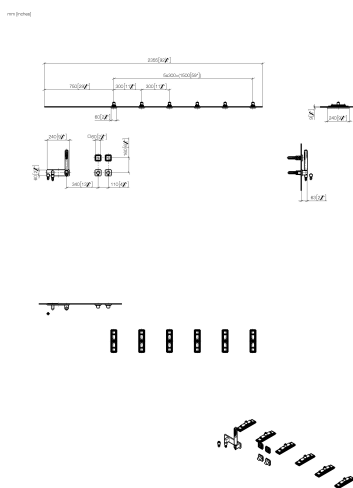

Душ - Horizontal Shower
HORIZONTAL SHOWER^{ATT} Массажный душ - хром
 Артикульный номер: 41 288 979-00

- комплект завершающего монтажа

6x WATER BAR душ для тела скрытого монтажа

- дождевая струя
- расход макс. 8 л/мин

1x гарнитур из душевых шлангов с крышкой

- нормальная струя
- расход макс. 8 л/мин

7x eVALVE электронный клапан регулировки температуры и напора воды

- автоматическая защита от ожогов

1x электронные элементы управления (SMART TOOLS)

- 2 органа управления: поворотные регуляторы с электронным управлением температурой и расходом 60 x 60 мм каждый
- 2x элемента управления Дисплейный переключатель с электронной регулировкой точек подачи воды и управлением сценариями, 60x60 мм каждый
- Нет в наличии в США и Канаде вследствие локальных требований. Для более подробной консультации свяжитесь с нами напрямую.

хром

Для данного артикула требуются комплектующие.

Душ - Horizontal Shower
HORIZONTAL SHOWER^{ATT} Массажный душ - хром
Артикульный номер: 41 288 979-00

размерный чертеж

Все величины в мм / дюймах = мм x 0,0394