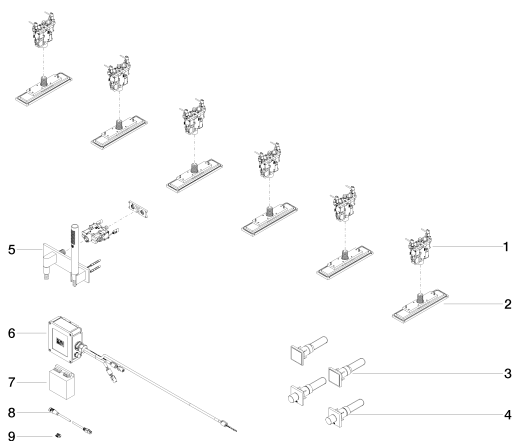

Душ - Horizontal Shower
HORIZONTAL SHOWER^{ATT} Массажный душ - хром
 Артикульный номер: 41 288 979-00

Спецификация запасных частей

№	Артикульный №	Наименование	Расходуемое кол-во
1	35 315 970 90	eVALVE электронный клапан -	7
2	36 517 979-00	WATER BAR Боковой душ для скрытого монтажа - хром	6
3	04 27 98 026 06-00	Элемент управления 138 x 88 x 90 мм - хром	2
4	04 20 97 059 01-00	Элемент управления 140 x 95 x 90 мм - хром	2
5	27 818 979-00	Душевой гарнитур со шлангом с накладной панелью - хром	1
6	90 11 11 059 10 90	Питание -	1
7	90 10 01 179 00 90	Принадлежности электрические 90 x 104,5 x 40 мм -	1
8	09 10 01 154 90	Кабельная проводка 2000 мм -	1
9	09 10 01 051 90	Кабельная проводка 16 x 11 x 14 мм -	1