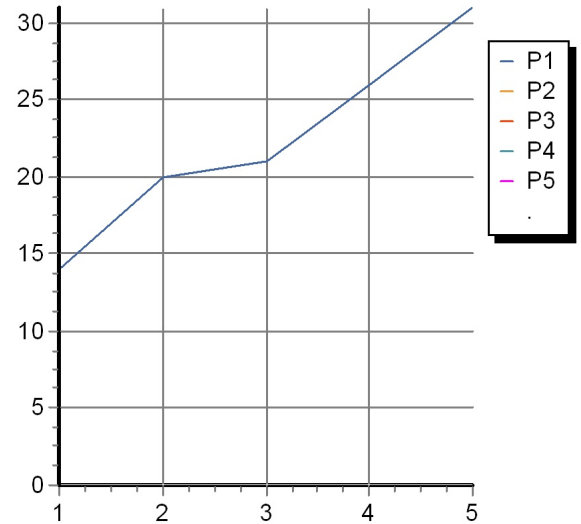

Z27100

Esplosi / Exploded

ELFO

Z27100

Portate / Flowrates (lt/min)

PRESSIONE PRESSURE	1 BAR	2 BAR	3 BAR	4 BAR	5 BAR
P1 PRIMARY OUTLET	14	20	21	26	31
P2					
P3					
P4					
P5					

ELFO

Z27100

Pesi e Misure / Weights and Sizes

Peso (Kg) Weight (lb)	0,488 (Kg)	1,0758448 (lb)
Volume (dc3) - (in3)	1,21 (dc3)	0,000074 (in3)
h (mm) - (in)	73 (mm)	2,8740173 (in)
L1 (mm) - (in)	127 (mm)	5,0000027 (in)
L2 (mm) - (in)	130 (mm)	5,118113 (in)