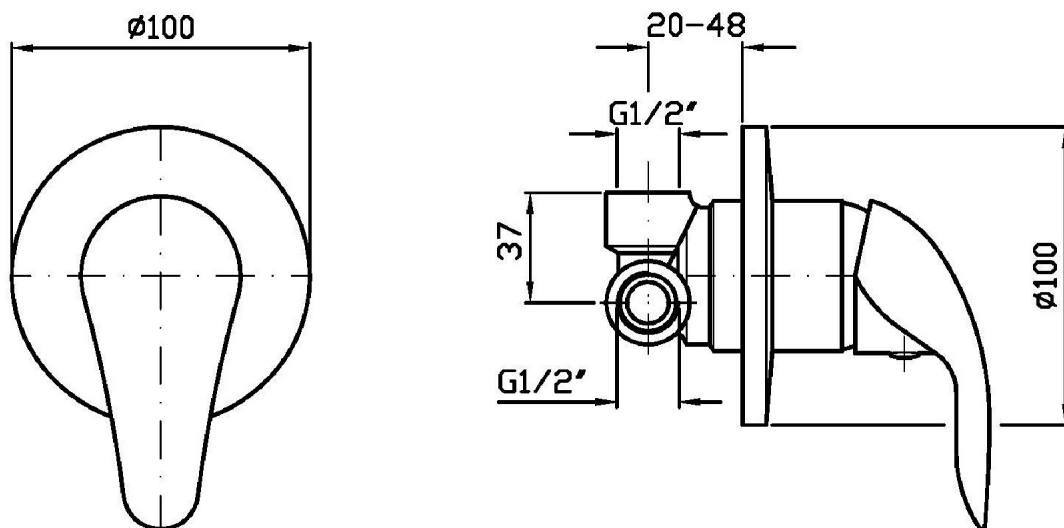

R99650

Parte incasso. / Built-in part.

Finiture / Finishes

Cromo / Chrome

ELFO

Z27100

Disegno Complessivo / Overall Drawing

ELFO

Z27100

Esplosi / Exploded

ELFO

Z27100

Portate / Flowrates (lt/min)

PRESSIONE PRESSURE	1 BAR	2 BAR	3 BAR	4 BAR	5 BAR
P1 PRIMARY OUTLET	14	20	21	26	31
P2					
P3					
P4					
P5					

ELFO

Z27100

Pesi e Misure / Weights and Sizes

Peso (Kg) Weight (lb)	0,488 (Kg)	1,0758448 (lb)
Volume (dc3) - (in3)	1,21 (dc3)	0,000074 (in3)
h (mm) - (in)	73 (mm)	2,8740173 (in)
L1 (mm) - (in)	127 (mm)	5,0000027 (in)
L2 (mm) - (in)	130 (mm)	5,118113 (in)