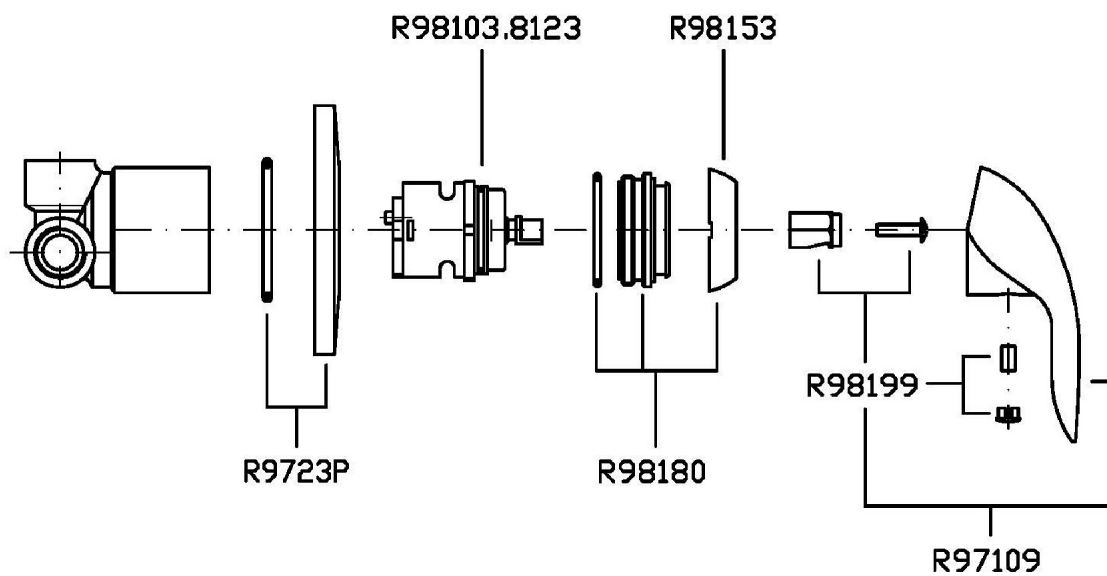

R99650

Parte incasso. / Built-in part.

Finiture / Finishes

Cromo / Chrome

ELFO

Z27100

Disegno Complessivo / Overall Drawing

ELFO

Z27100

Esplosi / Exploded

ELFO

Z27100

Portate / Flowrates (lt/min)

PRESSIONE PRESSURE	1 BAR	2 BAR	3 BAR	4 BAR	5 BAR
P1 PRIMARY OUTLET	14	20	21	26	31
P2					
P3					
P4					
P5					

ELFO

Z27100

Pesi e Misure / Weights and Sizes

Peso (Kg) Weight (lb)	0,488 (Kg)	1,0758448 (lb)
Volume (dc3) - (in3)	1,21 (dc3)	0,000074 (in3)
h (mm) - (in)	73 (mm)	2,8740173 (in)
L1 (mm) - (in)	127 (mm)	5,0000027 (in)
L2 (mm) - (in)	130 (mm)	5,118113 (in)