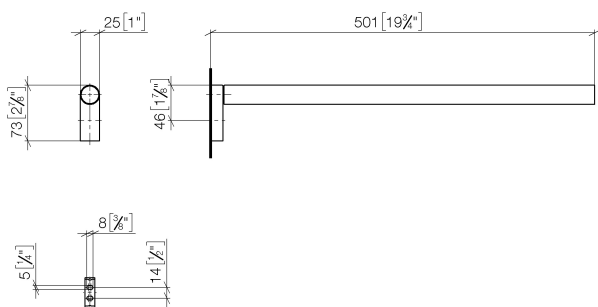

Умывальник - JUST  
Держатель для полотенца неподвижный - хром  
Артикулный номер: 83 211 965-00

- ширина 25 мм
- высота 73 мм
- вылет 425 мм

хром

размерный чертеж

mm [inches]

Все величины в мм / дюймах = мм x 0,0394