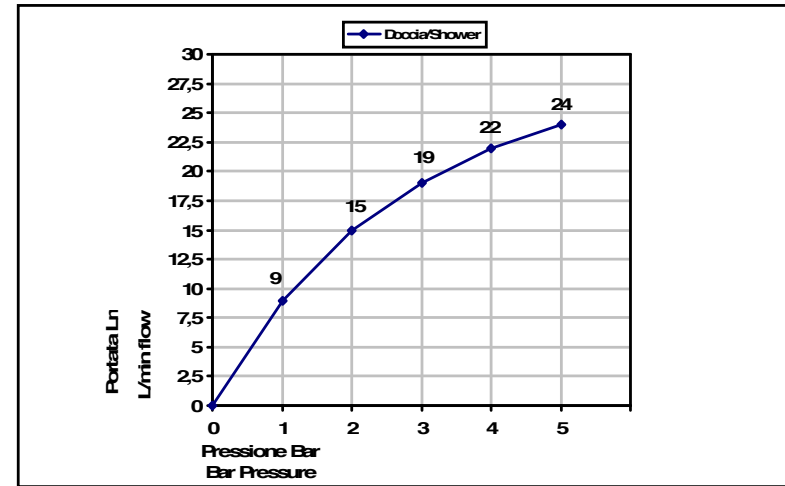

Pressione dinamica minima di utilizzo 0,5 bar.  
Minimum dynamic pressure of use: 0,5 Bar.

**PORTATE A PRESSIONE DINAMICA SENZA LIMITATORE  
FLOW RATES AT DYNAMIC PRESSURE WITHOUT LIMITATION SYSTEM**

-Uscita Doccia	1 bar	9 l/min
- Shower exit	2 bar	15 l/min
	3 bar	19 l/min
	4 bar	22 l/min
	5 bar	24 l/min

Cod. 972  
Aste docce e complementi

Saliscendi con supporto a muro regolabile, doccia in ABS monogetto Ø 126 mm, e fl essibile 1500 mm. ff conico.

Sliding rail with adjustable wall bracket, Ø 126 mm. ABS single function handshower ans 1500 mms. fl exible hose