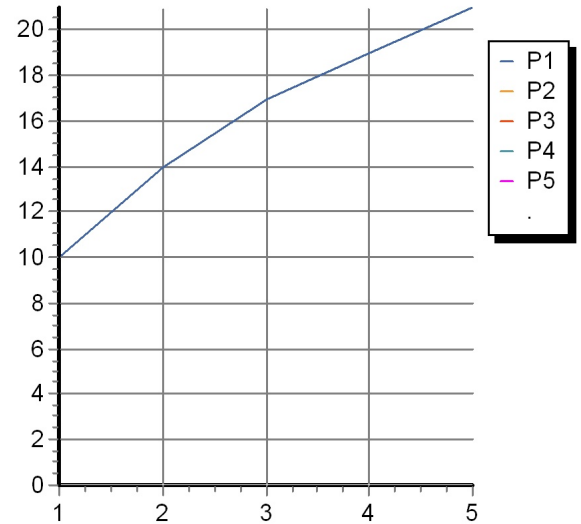

Esplosi / Exploded

ZETAMIX 1900

Z1934P Portate / Flowrates (lt/min)

PRESSIONE PRESSURE	1 BAR	2 BAR	3 BAR	4 BAR	5 BAR
P1 BIDET BIDET	10	14	17	19	21
P2					
P3					
P4					
P5					

ZETAMIX 1900

Z1934P Pesì e Misure / Weights and Sizes

Peso (Kg) Weight (lb)	1,6 (Kg)	3,52736 (lb)
Volume (dc3) - (in3)	4,05 (dc3)	0,000247 (in3)
h (mm) - (in)	70 (mm)	2,755907 (in)
L1 (mm) - (in)	150 (mm)	5,905515 (in)
L2 (mm) - (in)	385 (mm)	15,1574885 (in)