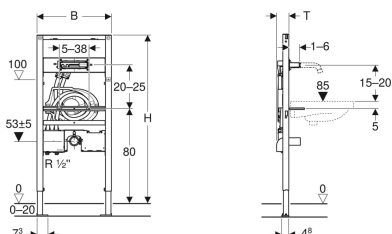

## Монтажный элемент Geberit Duofix для раковины, 112-130 см, встраиваемый в стену смеситель Geberit ONE с функциональным блоком для скрытого монтажа

Образец

### Цели применения

- Для гипсокартонных стен
- Для встраивания в пристенки по высоте рамы или по высоте помещения
- Для встраивания в фальшстены по высоте помещения
- Для встраивания в перегородку систем Geberit Duofix по высоте рамы или помещения
- Для монтажа умывальников
- Для смесителей для раковины Geberit ONE, настенный монтаж, для функционального блока для скрытого монтажа
- Для напольных покрытий толщиной 0–20 см

### Объем поставки

- Соединительное колено из ПНД,  $\varnothing$  50 мм
- Уплотнение  $\varnothing$  44/32 мм
- 2 резьбовые шпильки M10
- Защитный короб с крышкой, коробка для скрытого монтажа

- Глубина опорных площадок подходит для монтажа в U-образные профили UW 50 и UW 75 и в направляющие системы Geberit Duofix
- Расстояние между точками крепления раковина 5–38 см
- Монтажная планка регулируется по высоте
- Крепление для встраиваемого в стену водоразборного крана, предустановленное
- Подвод воды, совместимый с MasterFix и MeplaFix
- Нижний подвод воды в короб для скрытого монтажа
- Регулируемое по высоте и шумопоглощающее крепление для соединительного колена
- Коробка скрытого монтажа для смесителя для раковины Geberit ONE, предустановленный
- Соединительные трубы между коробкой скрытого монтажа и креплением для встраиваемого в стену водоразборного крана, предустановленный
- Краны встроены в короб для скрытого монтажа

### Технические характеристики

Материал | Сталь

- Защитная крышка для крепления для встраиваемого в стену водоразборного крана
- Крепеж

Арт. №	В	Н	Т	
111.069.00.1	50 см	112-130 см	7.5 см	Новый