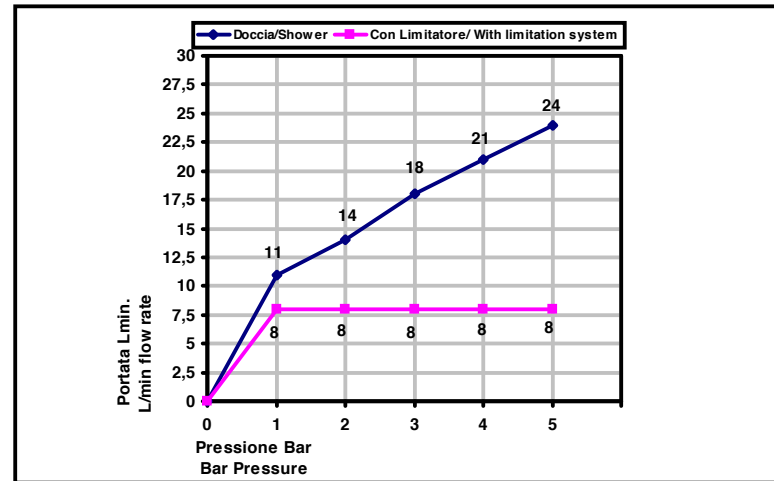

Pressione dinamica minima di utilizzo 0,5 bar.
Minimum dynamic pressure of use: 0,5 Bar.

La doccietta Art 876/N è dotato di limitatore di portata da 8 l/min da 1 a 5 bar
The handshower Art_876/N has a limitation system of 8 l/m for 1 to 5 Bar

PORTATE A PRESSIONE DINAMICA SENZA LIMITATORE
FLOW RATES AT DYNAMIC PRESSURE WITHOUT LIMITATION SYSTEM

-Uscita Doccia	1 bar	11 l/min
- Shower exit	2 bar	14 l/min
	3 bar	18 l/min
	4 bar	21 l/min
	5 bar	24 l/min

Cod. 876/N
Aste doccia

Saliscendi con doccetta
a 3 getti Ø 130 mm
e flessibile doppia aggraffatura
mm 1500, 1/2" ff conico

Sliding rail
with 3 functions Ø 130 mms
handshower
and mms 1500 double interlock hose,
1/2" ff conical