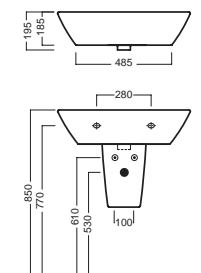

DISEGNO TECNICO TECHNICAL DESIGN

semicolonna_siphon cover