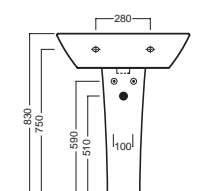

**YXMQ77** (CR-Chrome)  
**YXMQ01** (BI-White)  
Piletta universale  
"Up & Down" / Scarico Libero  
con tappo Ø 63 mm  
Universal "Free outlet" /  
"Up & Down" drain siphon with  
cap Ø 63 mm

**Y0R601**  
semicolonna  
siphon cover

## DISEGNO TECNICO TECHNICAL DESIGN

semicolonna\_siphon cover

colonna\_pedestal

01 BIANCO  
WHITE