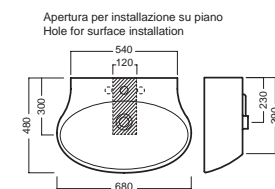

DISEGNO TECNICO TECHNICAL DESIGN

semicolonna_siphon cover