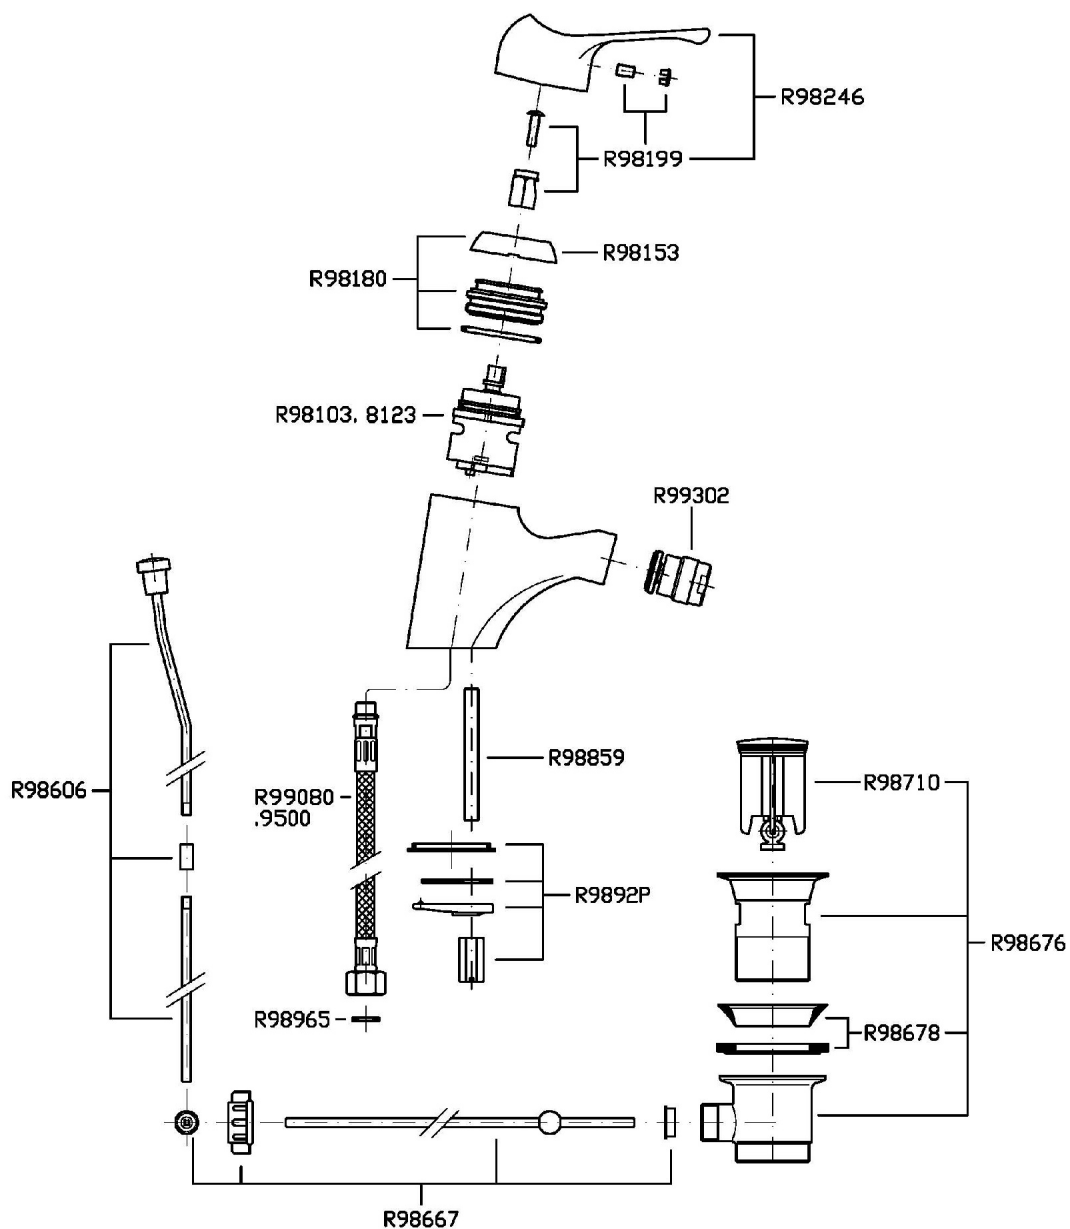

## ZETAMIX 1900

Z1933P

Miscelatore monocomando bidet. / Single lever bidet mixer.

Miscelatore monocomando bidet con aeratore, scarico da 1 ¼", flessibili di collegamento.

Single lever bidet mixer with aerator, 1 ¼" pop-up waste, flexible pipes.

## ZETAMIX 1900

Z1933P

Disegno Complessivo / Overall Drawing

## ZETAMIX 1900

Z1933P Portate / Flowrates (lt/min)

PRESSIONE PRESSURE	1 BAR	2 BAR	3 BAR	4 BAR	5 BAR
P1 BIDET BIDET	10	14	17	19	21
P2					
P3					
P4					
P5					

## ZETAMIX 1900

Z1933P Pesì e Misure / Weights and Sizes

Peso ( Kg ) Weight ( lb )	2 ( Kg )	4,4092 ( lb )
Volume ( dc3 ) - ( in3 )	4,05 ( dc3 )	0,000247 ( in3 )
h ( mm ) - ( in )	70 ( mm )	2,755907 ( in )
L1 ( mm ) - ( in )	150 ( mm )	5,905515 ( in )
L2 ( mm ) - ( in )	385 ( mm )	15,1574885 ( in )